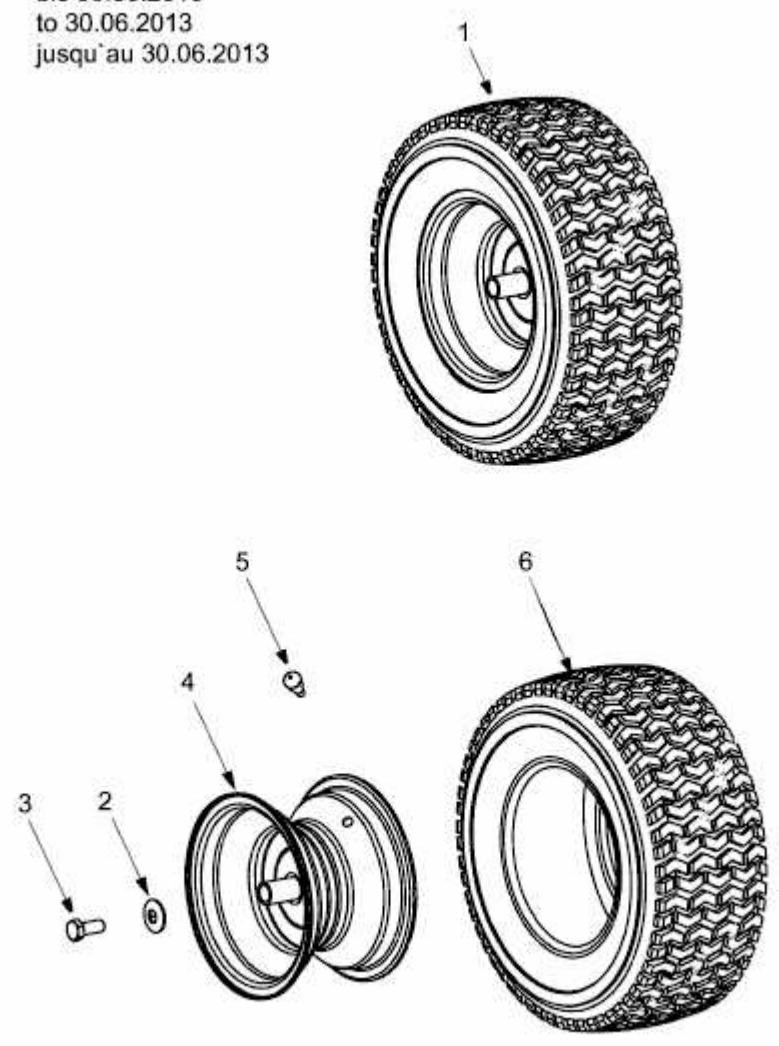

SPIDER 91 SD > 13D1452B467 (2008) > RÄDER HINTEN 18X6.5 BIS 30.06.2013

bis 30.06.2013
to 30.06.2013
jusqu'au 30.06.2013

E3-02083B-01