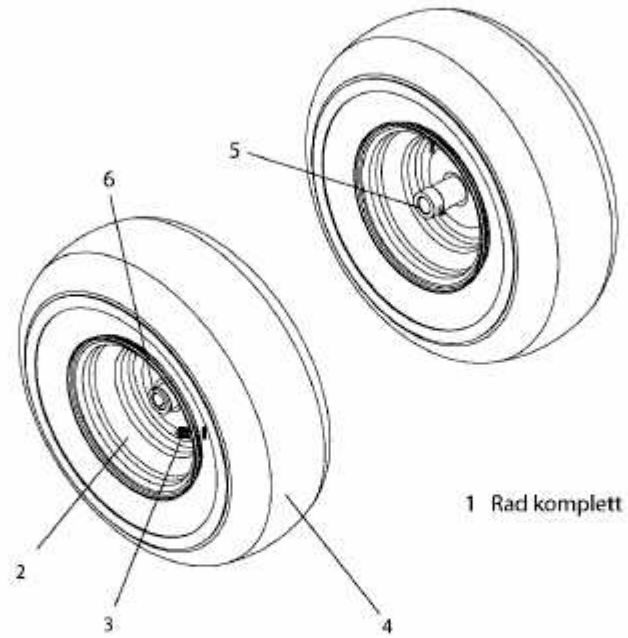

SPIDER 91 SD > 13D1452B467 (2008) > RÄDER VORNE 13X5

1 Rad komplett

E3-02171A-01