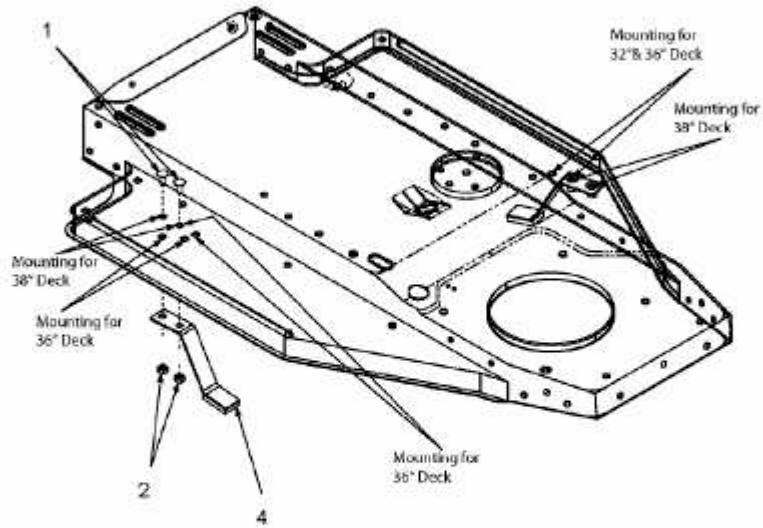

SPIDER 91 SD > 13D1452B467 (2008) > MESSERBREMSE

E3-02162A-01