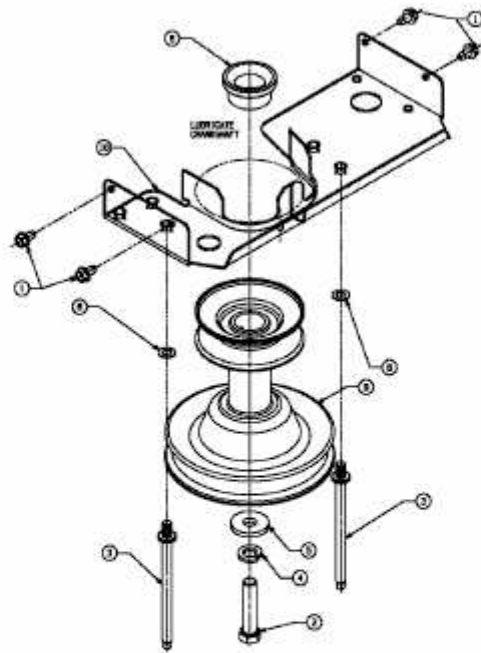

SPIDER 91 SD > 13D1452B467 (2008) > MOTORKEILRIEMENSCHLEIBE

E3-02110A-01