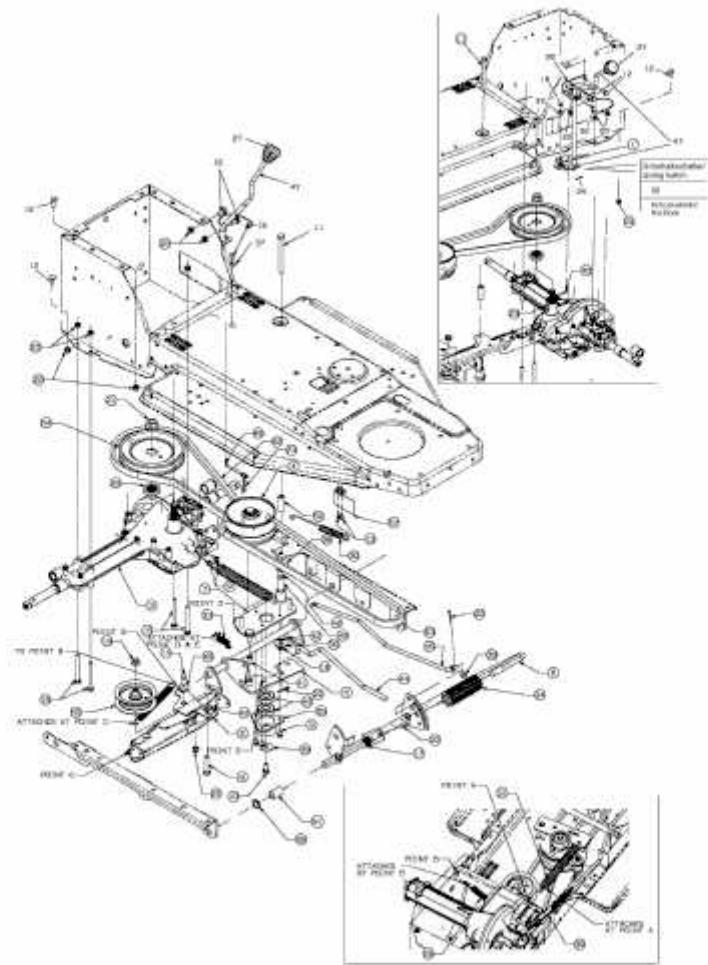

SPIDER 91 SD > 13D1452B467 (2008) > FAHRANTRIEB

E3-02099B-01