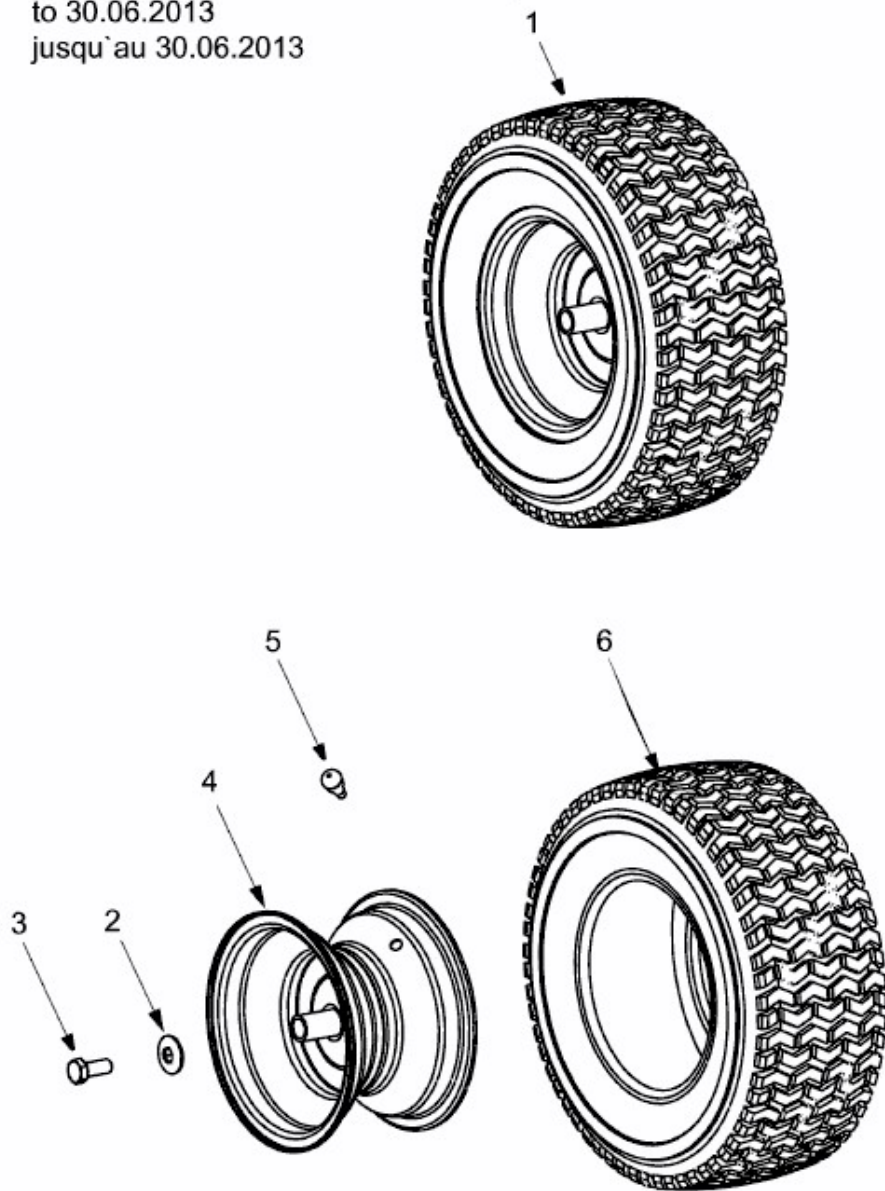

MASTERCUT 92 > 13D1450E659 (2007) > RÄDER HINTEN 18X6.5 BIS 30.06.2013

bis 30.06.2013
to 30.06.2013
jusqu'au 30.06.2013

E3-02083B-01