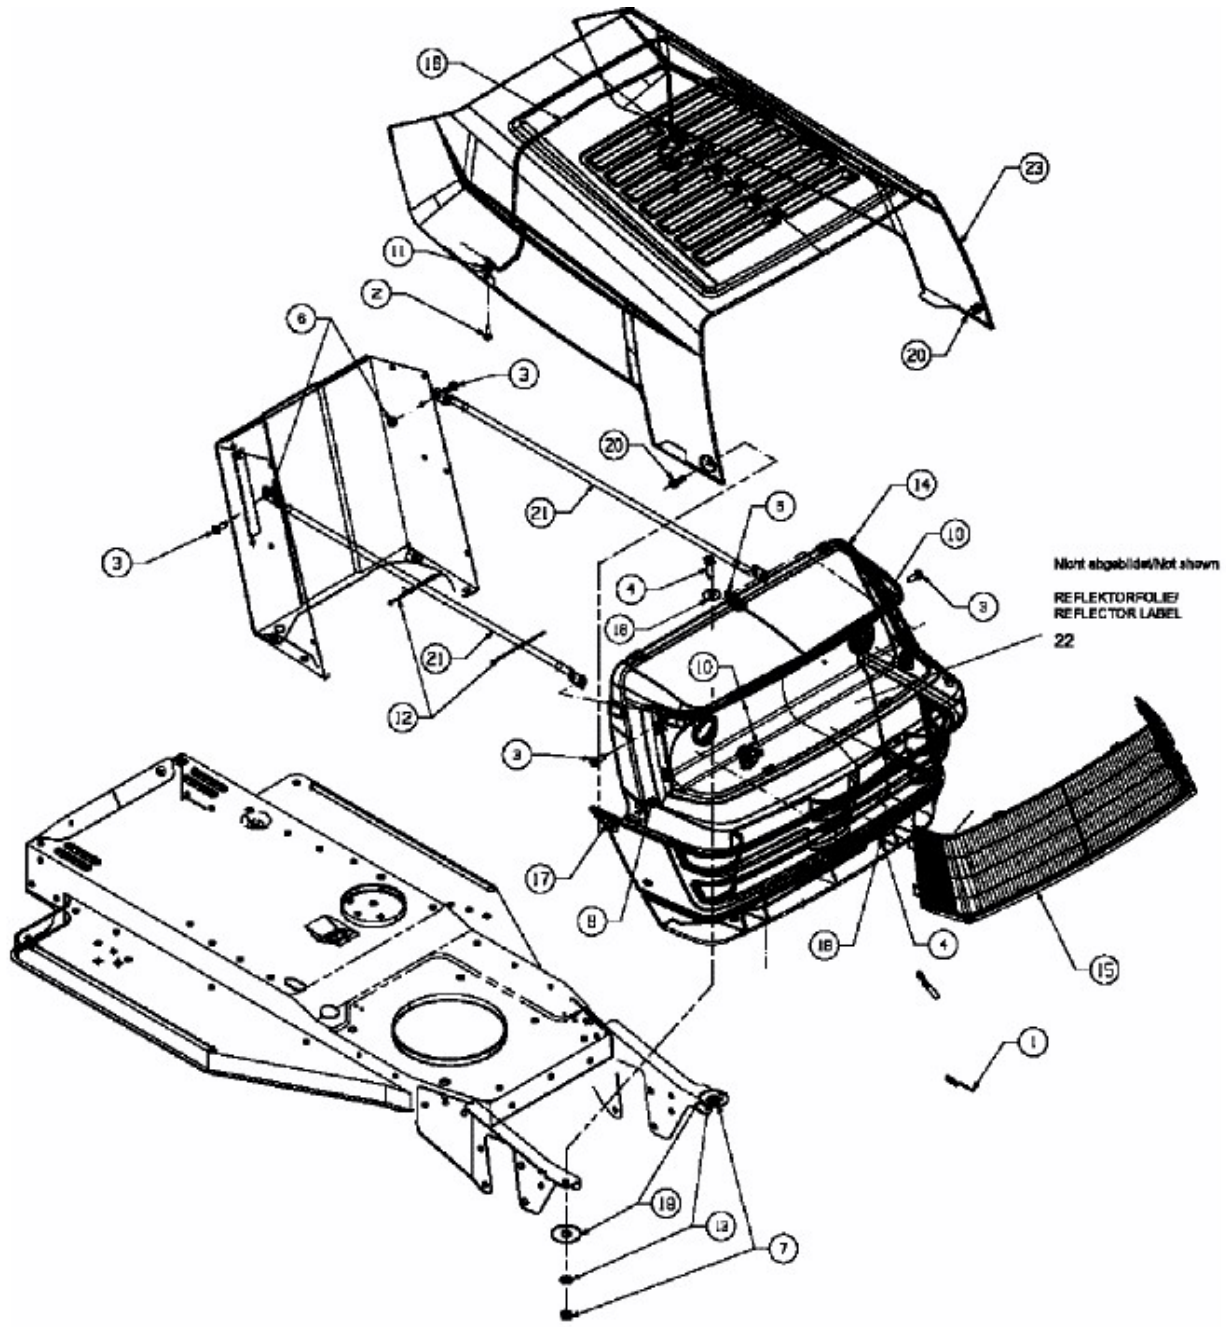

MASTERCUT 92 > 13D1450E659 (2007) > MOTORHAUBE 0-STYLE

E3-02057B-01