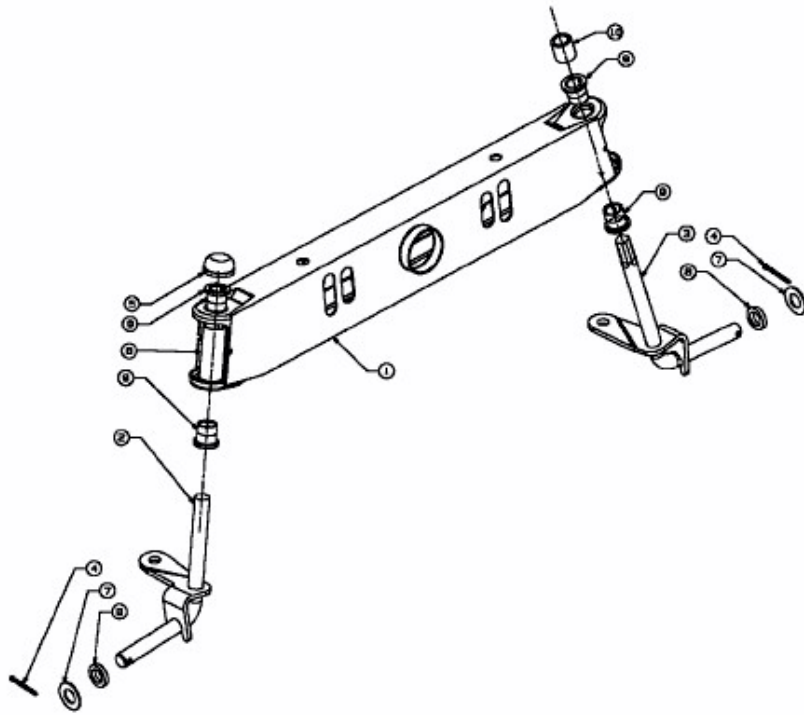

MASTERCUT 92 > 13D1450E659 (2007) > VORDERACHSE

E3-02103A-01