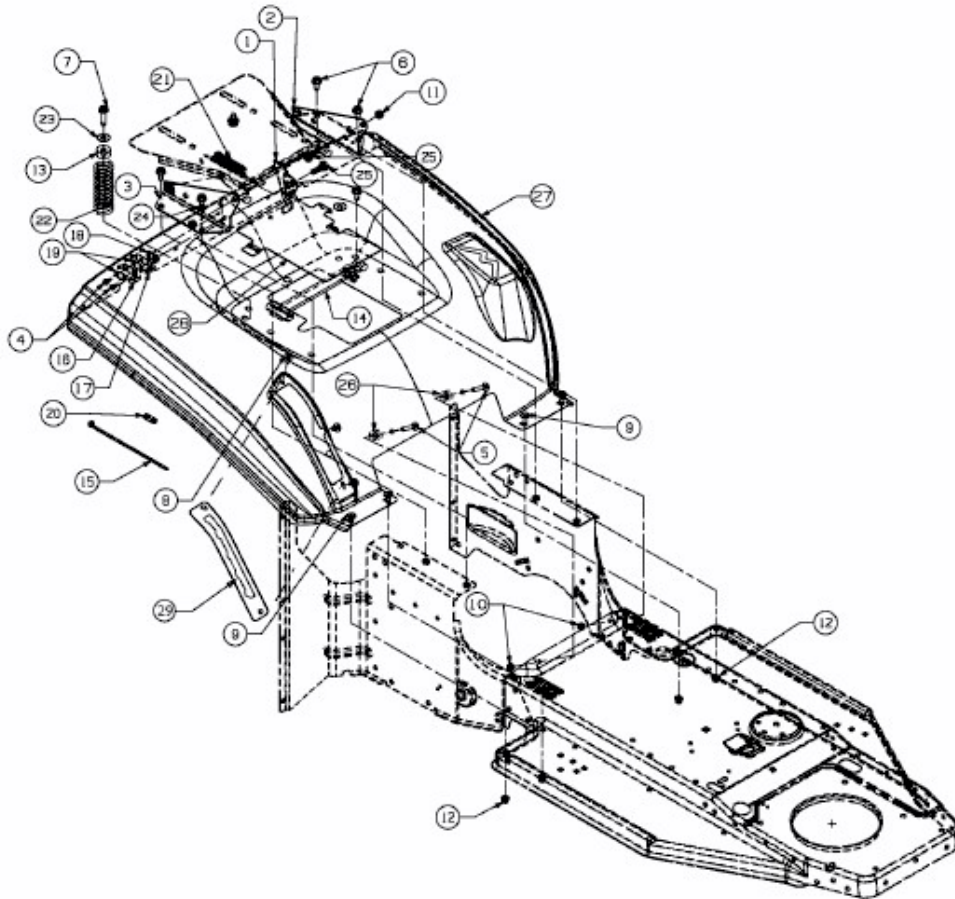

MASTERCUT 92 > 13D1450E659 (2007) > SITZWANNE

E3-02098A-01