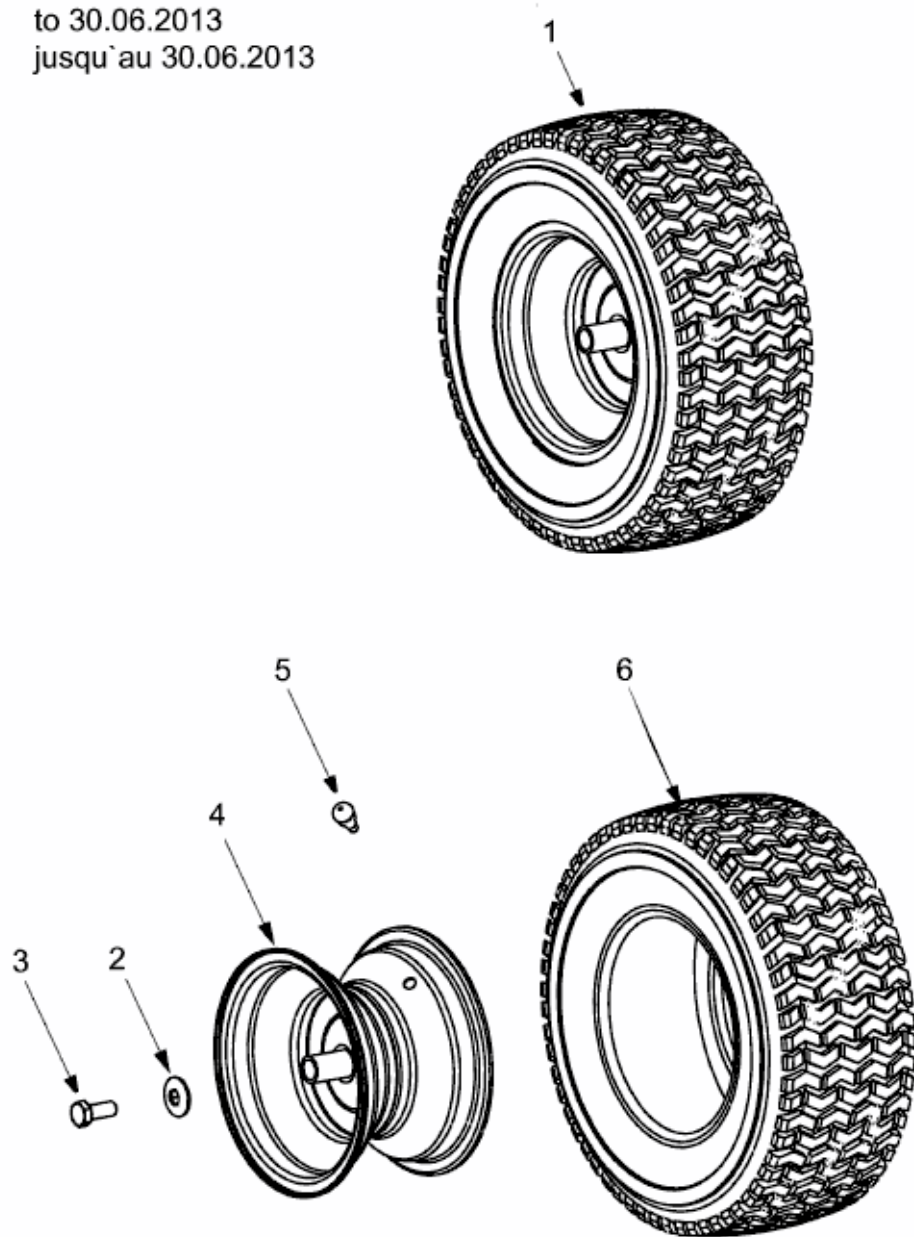

MASTERCUT 76 > 13D1450C459 (2007) > RÄDER HINTEN 18X6.5 BIS 30.06.2013

bis 30.06.2013
to 30.06.2013
jusqu'au 30.06.2013

E3-02083B-01