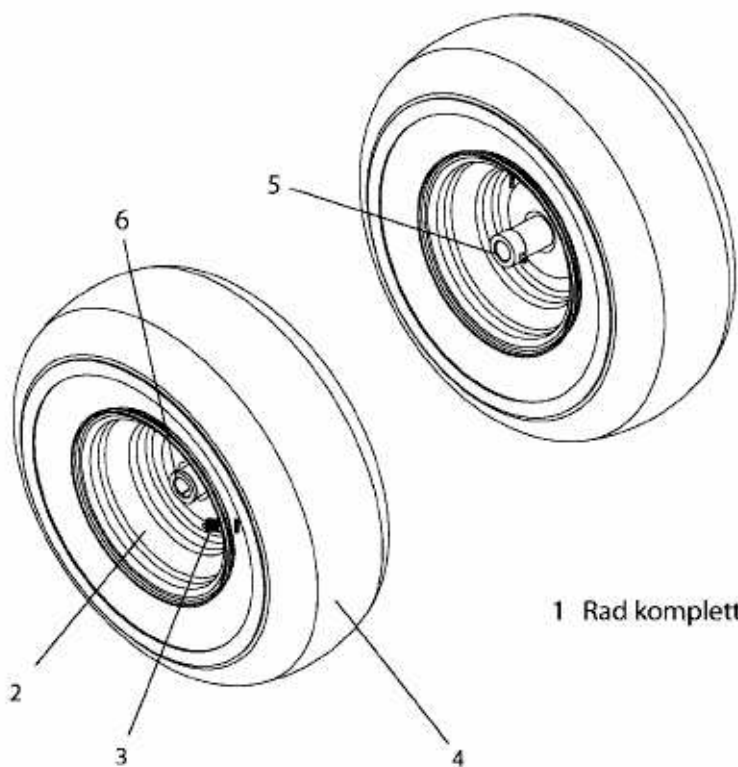

MASTERCUT 76 > 13D1450C459 (2007) > RÄDER VORNE 13X5

1 Rad komplett

E3-02171A-01