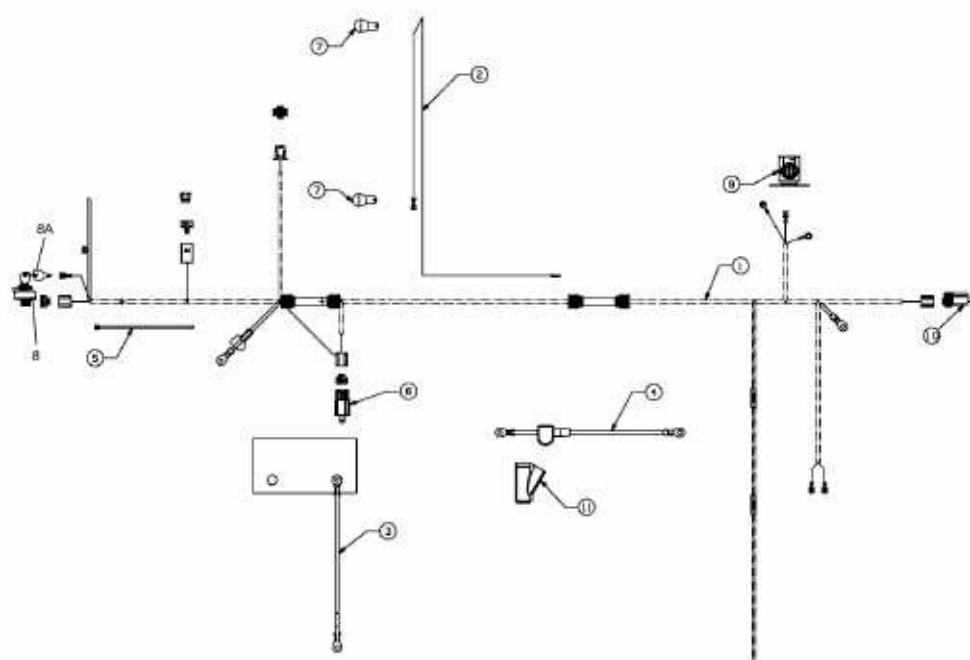

MASTERCUT 76 > 13D1450C459 (2007) > ELEKTROTEILE

E3-02133B-01