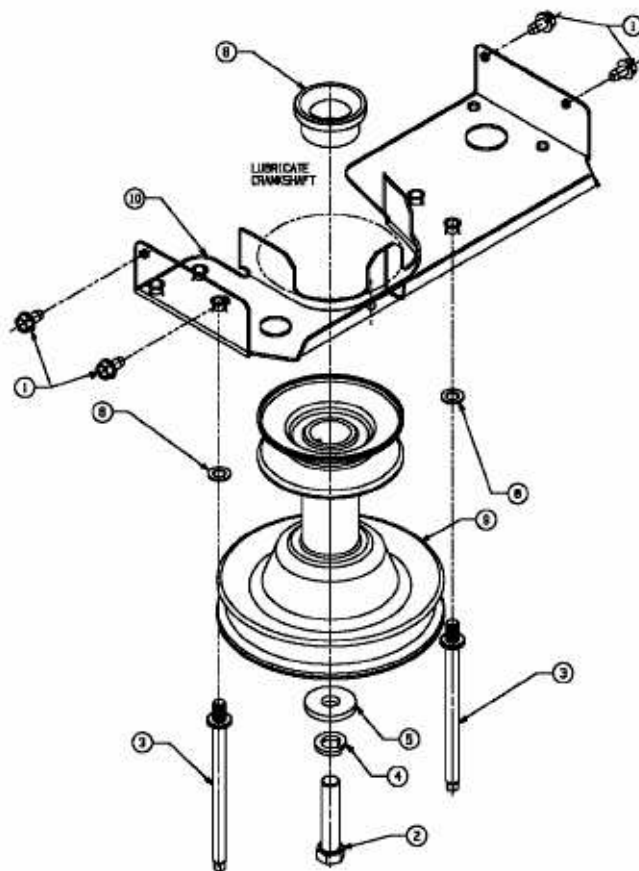

MASTERCUT 76 > 13D1450C459 (2007) > MOTORKEILRIEMENSCHLEIBE

E3-02110A-01