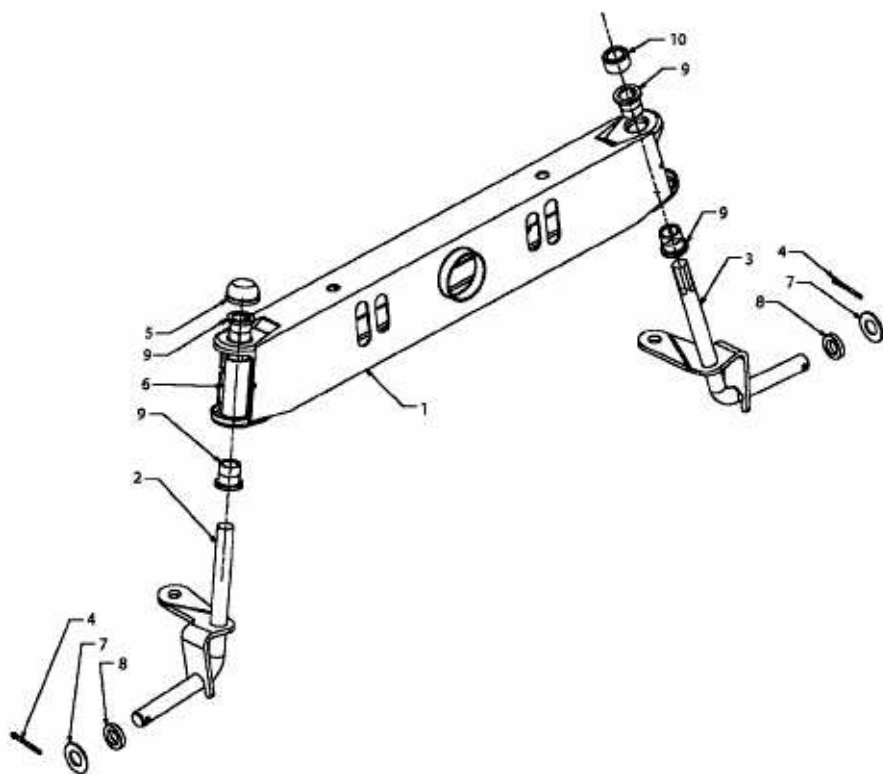

MASTERCUT 76 > 13D1450C459 (2007) > VORDERACHSE

E3-02101A-01