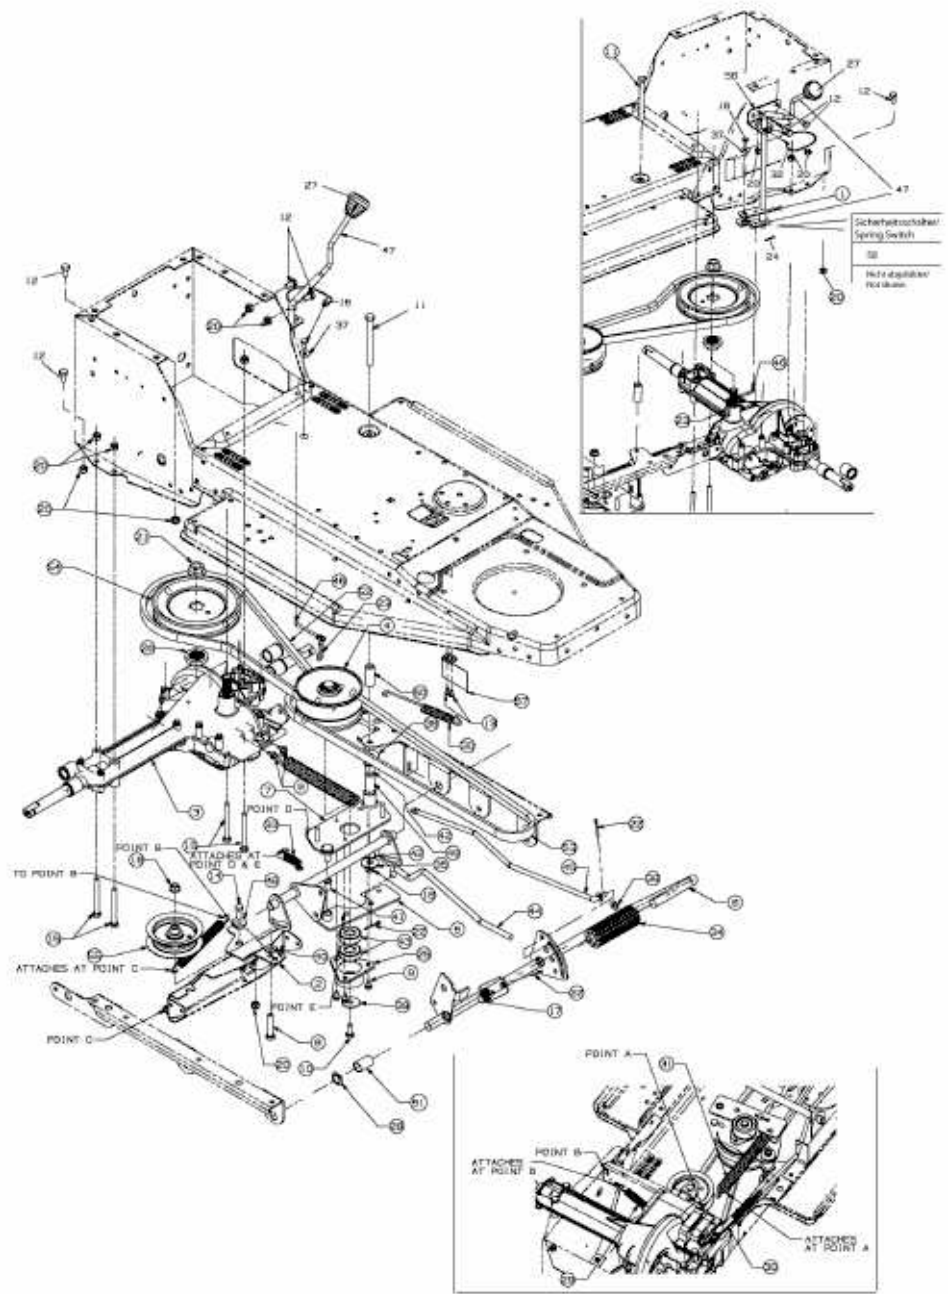

MASTERCUT 76 > 13D1450C459 (2007) > FAHRANTRIEB

E3-02099B-01