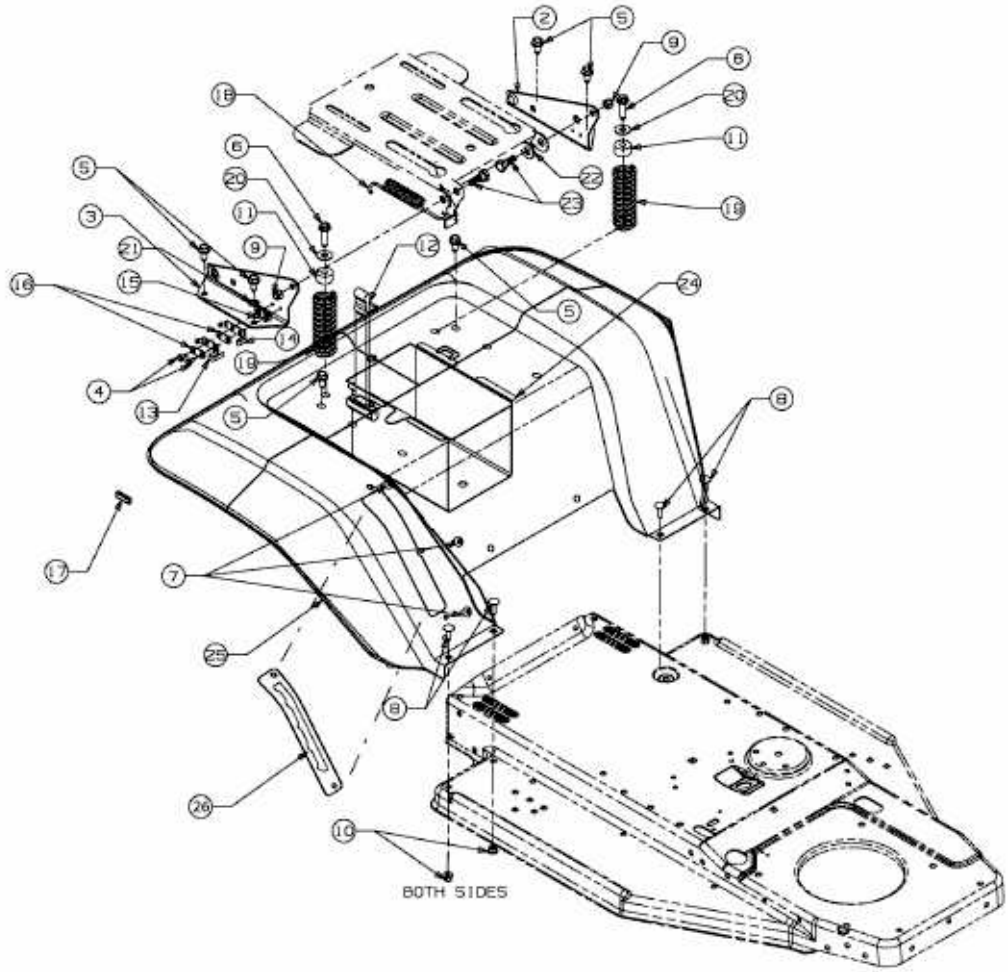

MASTERCUT 76 > 13D1450C459 (2007) > SITZWANNE

E3-02096A-01