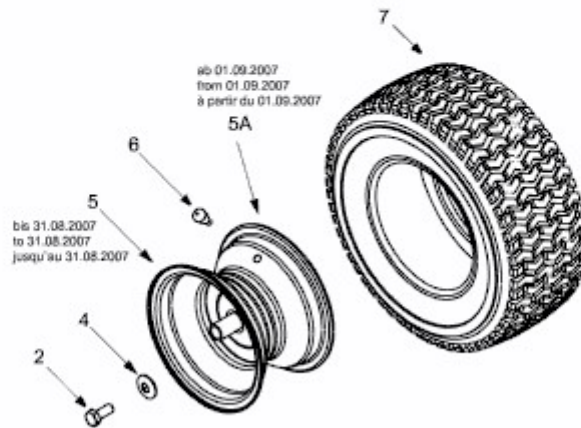

CC 1018 RD-N > 13CV51CN403 (2009) > RÄDER HINTEN 18X9.5 BIS 30.06.2013

bis 30.06.2013  
to 30.06.2013  
jusqu'au 30.06.2013

ab 01.09.2007  
from 01.09.2007  
à partir du 01.09.2007

bis 31.08.2007  
to 31.08.2007  
jusqu'au 31.08.2007