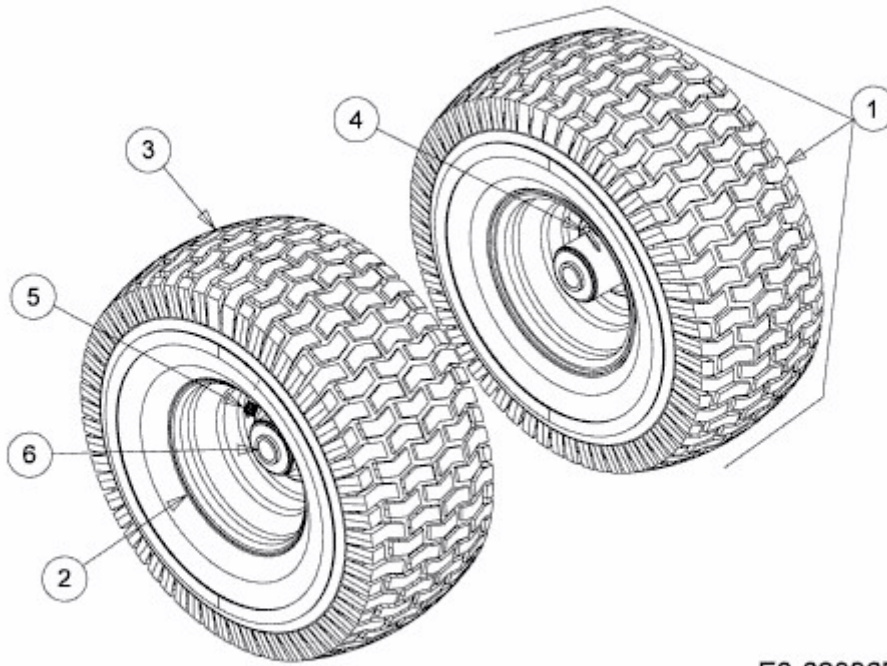

CC 1018 RD-N > 13CV51CN403 (2009) > RÄDER VORNE 15X6

E3-02086B-01