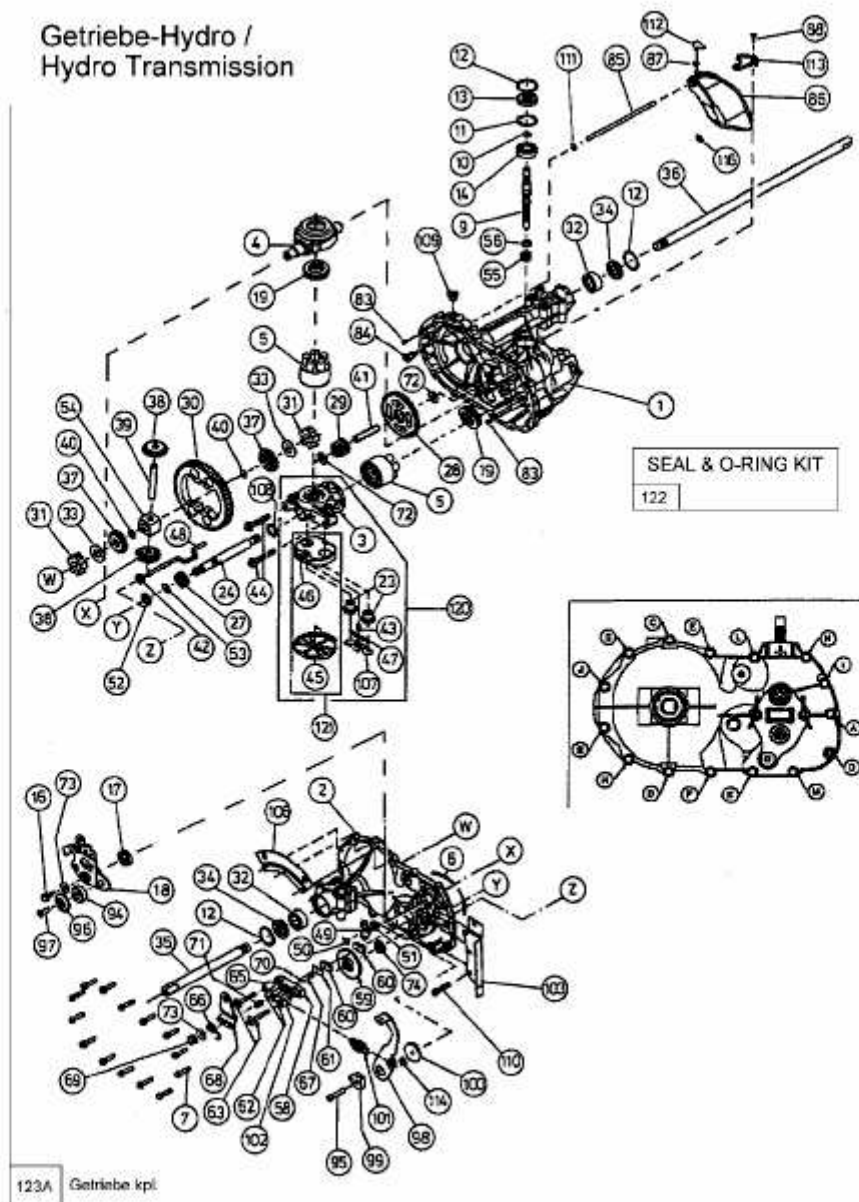

Getriebe-Hydro /  
Hydro Transmission

123A Getriebe kpl.

E3-01407B-01