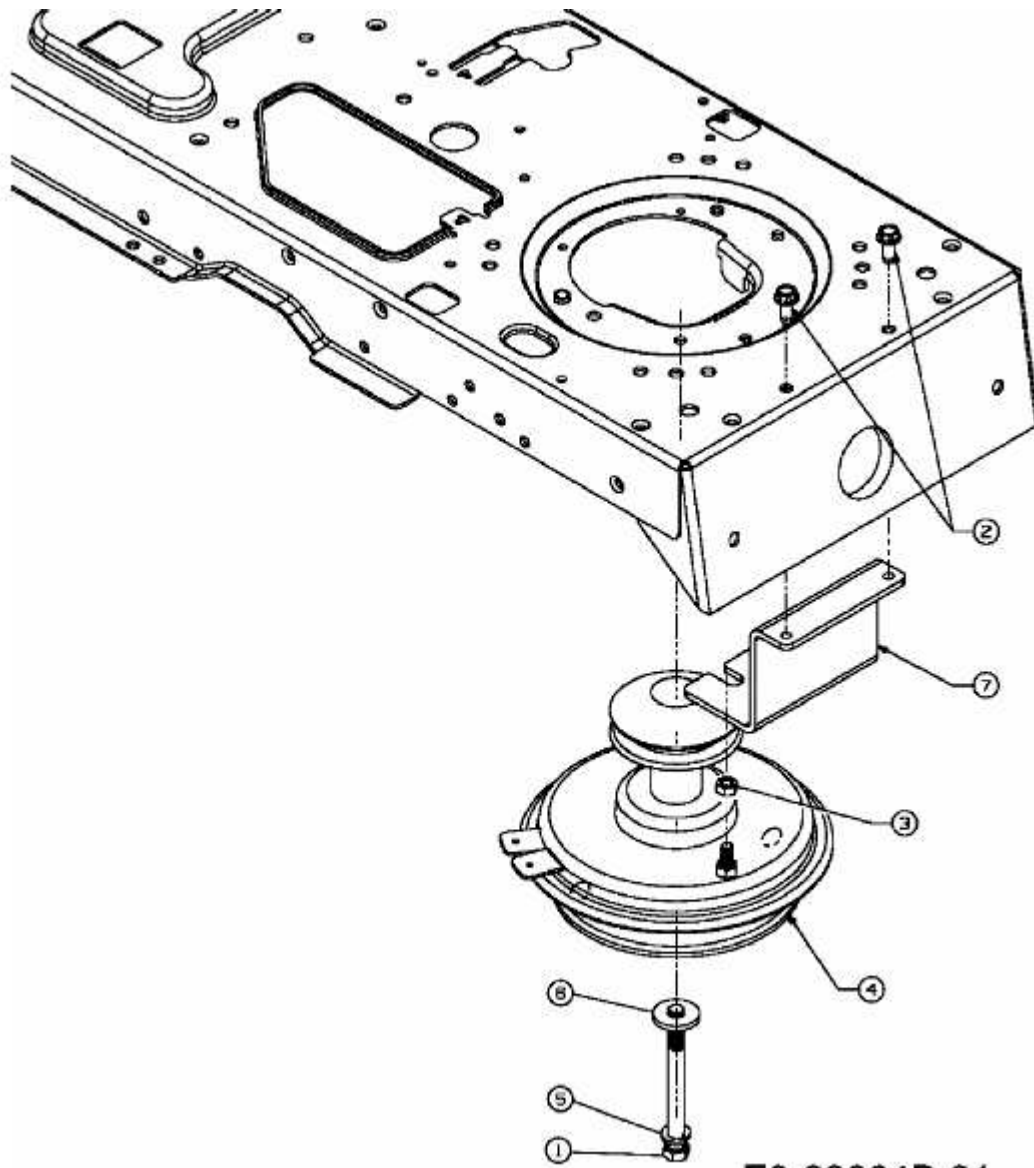

705 HYDRO > 13CV513E611 (2007) > MOTORKEILRIEMENSCHLEIBE

E3-02064B-01