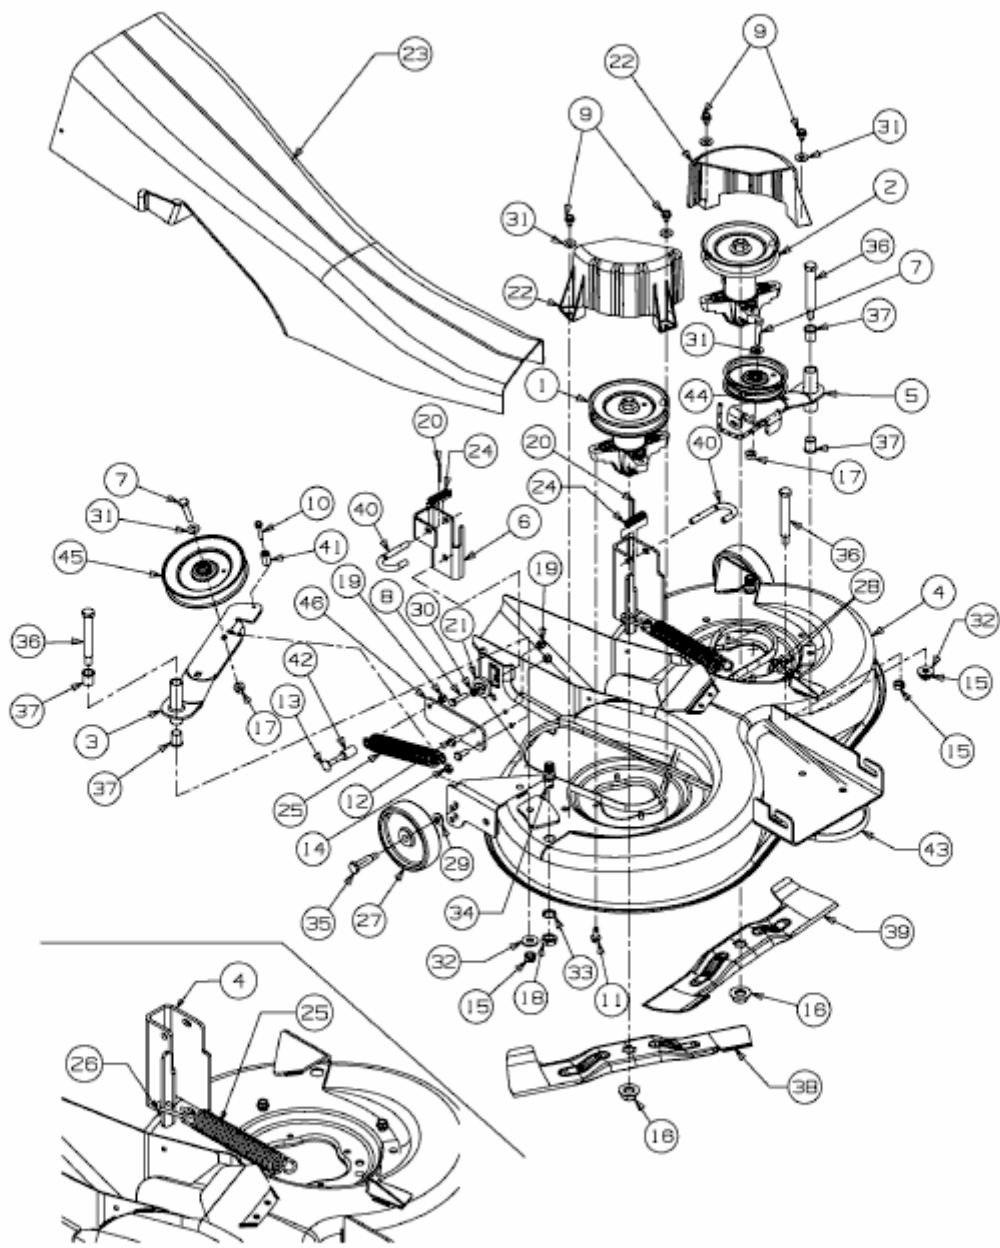

705 > 13CV509E611 (2005) > MÄHWERK E (36"/92CM)

Installation of spring / Federmontage

E3-02072B-01