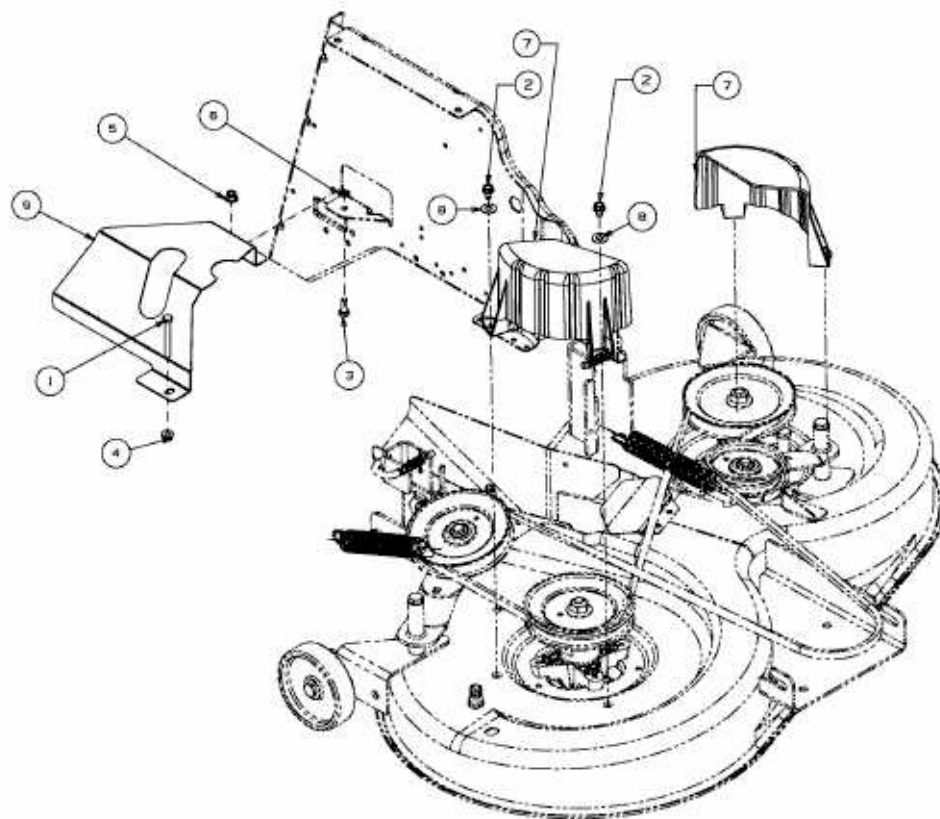

YM 22/105 > 13CU514N643 (2011) > ABDECKUNGEN MÄHWERK N (41"/105CM)

E3-07122A-01