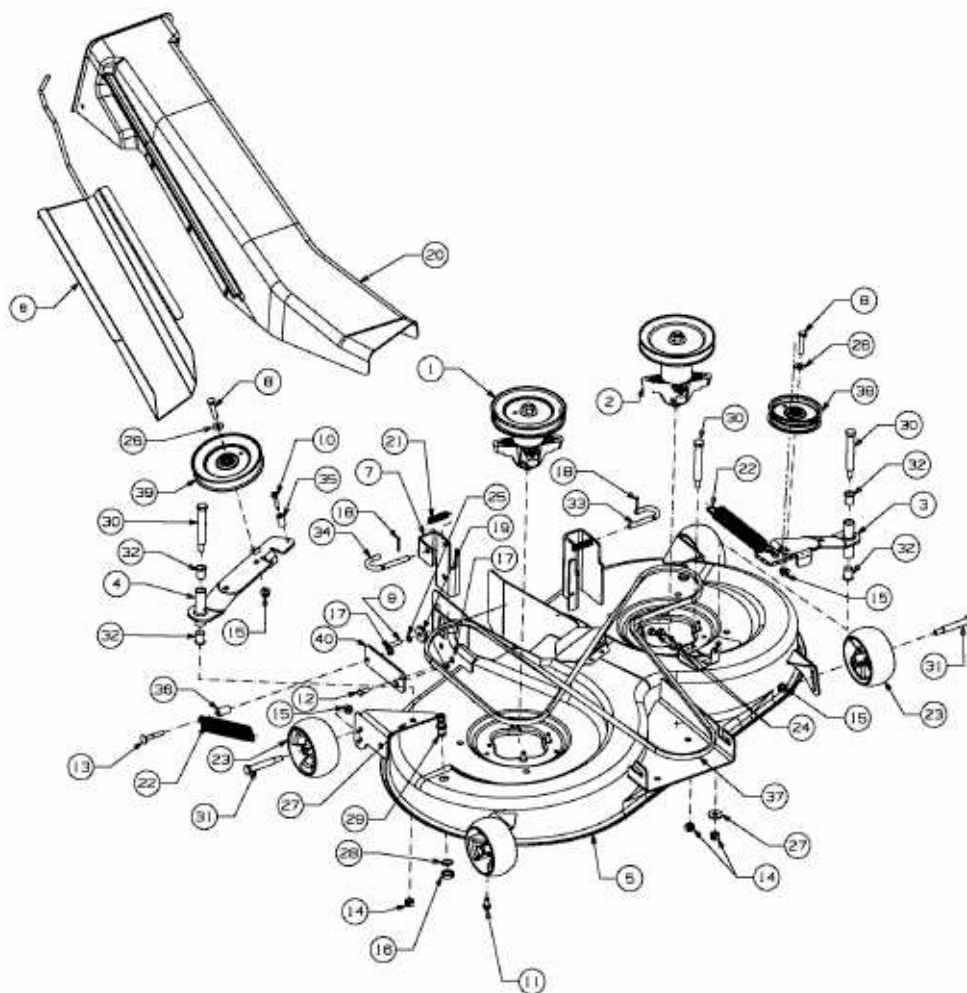

YM 22/105 > 13CU514N643 (2011) > MÄHWERK N (41"/105CM)

E3-06674A-01