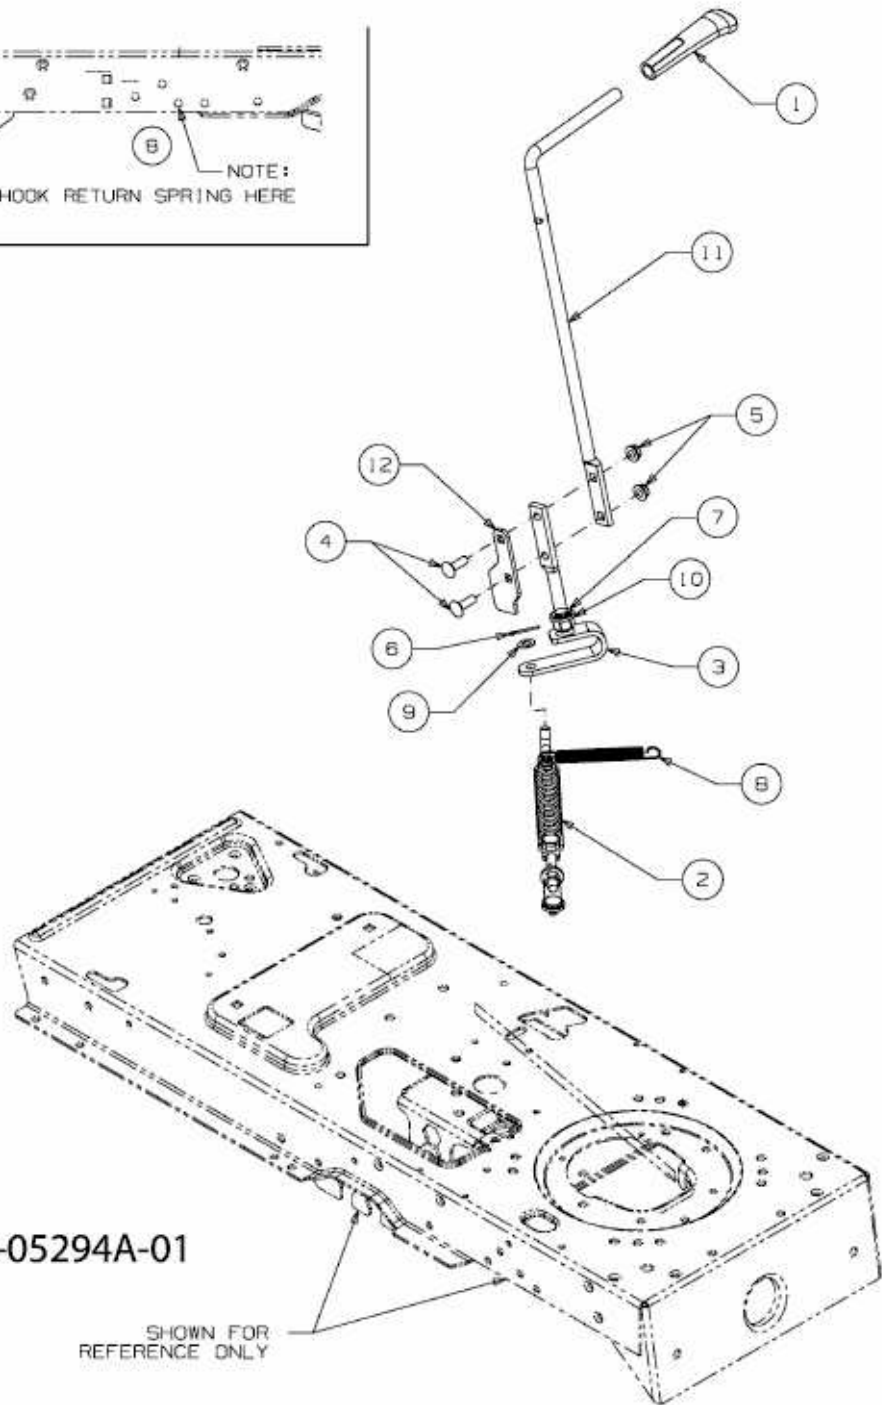

YM 22/105 > 13CU514N643 (2011) > MÄHWERKSEINSCHALTUNG

E3-05294A-01

SHOWN FOR
REFERENCE ONLY