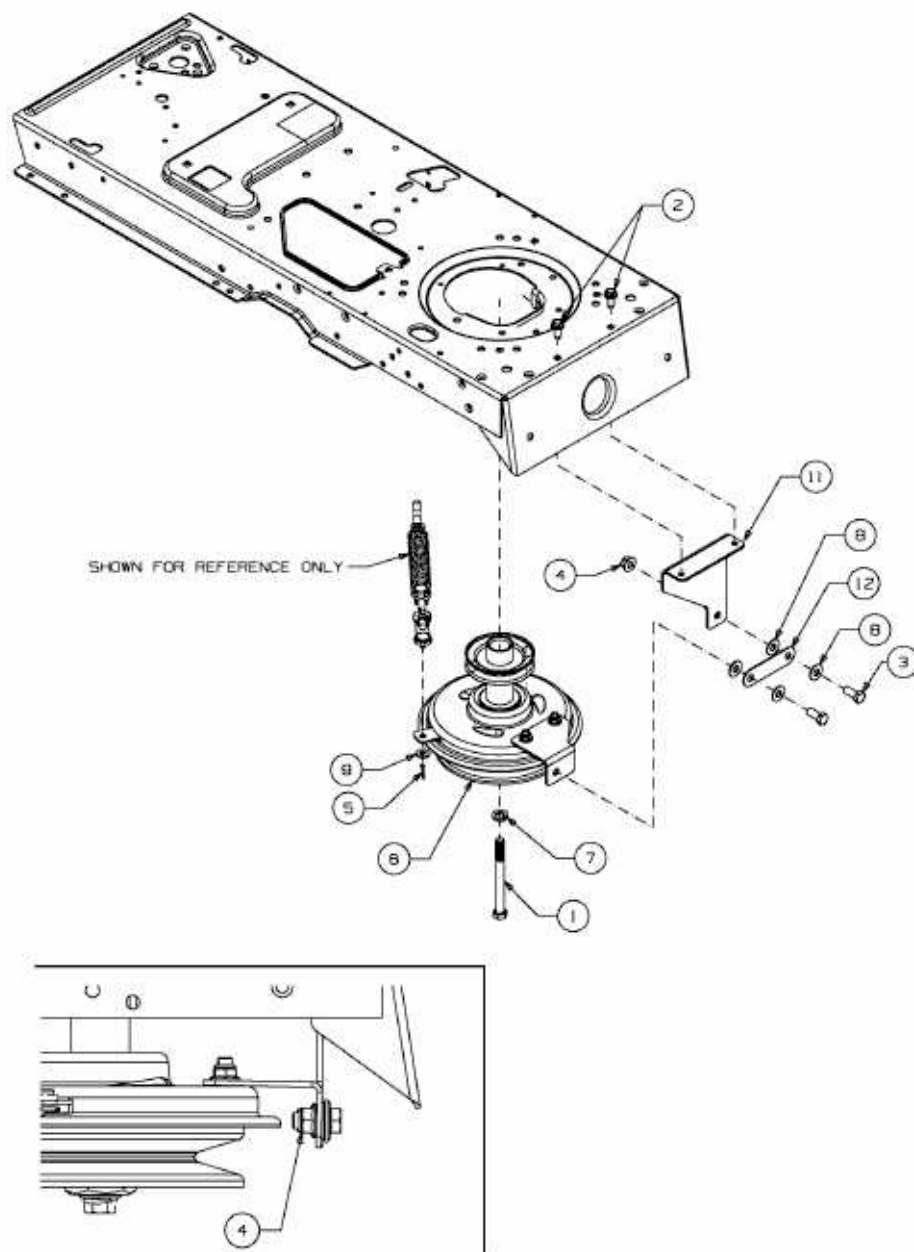

YM 22/105 > 13CU514N643 (2011) > MOTORKEILRIEMENSCHLEIBE

E3-05296A-01