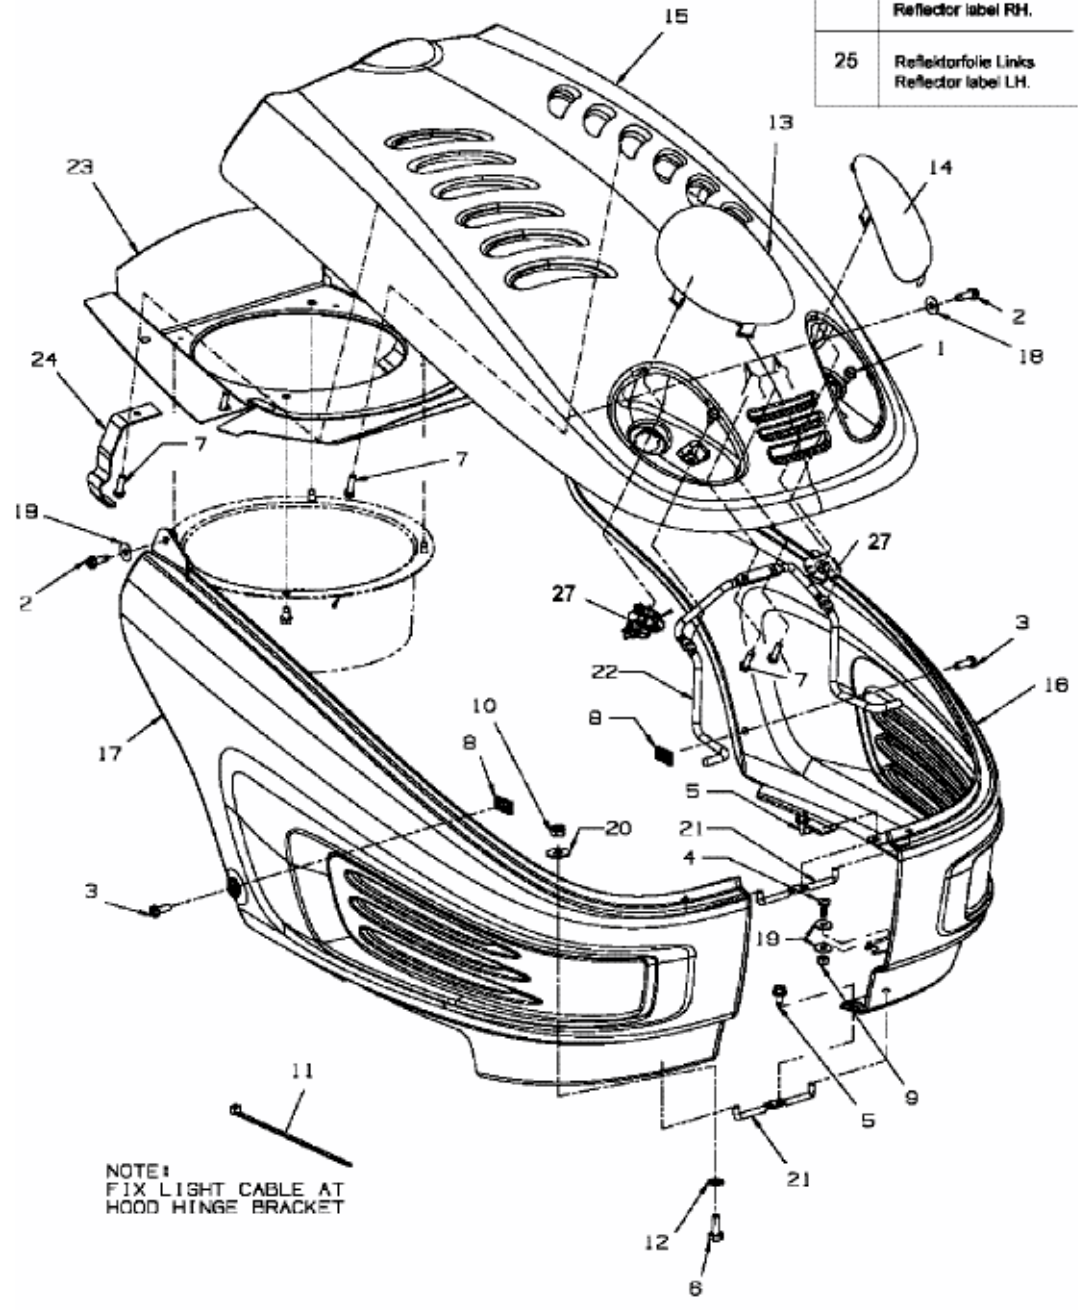

YM 22/105 > 13CU514N643 (2011) > MOTORHAUBE 4-STYLE

Nicht abgebildet/ Not shown

26	Reflektorfolie Rechts Reflector label RH.
25	Reflektorfolie Links Reflector label LH.

NOTE:  
FIX LIGHT CABLE AT  
HOOD HINGE BRACKET

E3-02054B-01