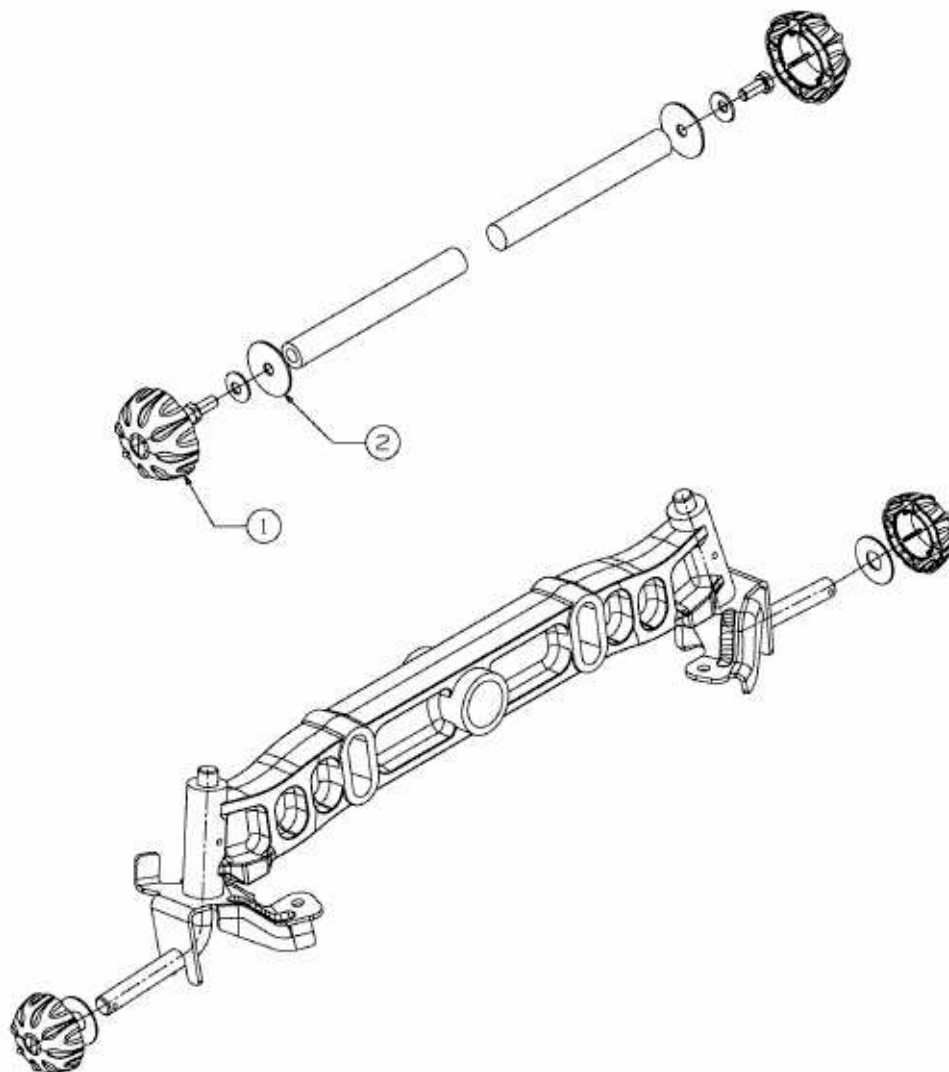

YM 22/105 > 13CU514N643 (2011) > RADKAPPEN

E3-06630A-01