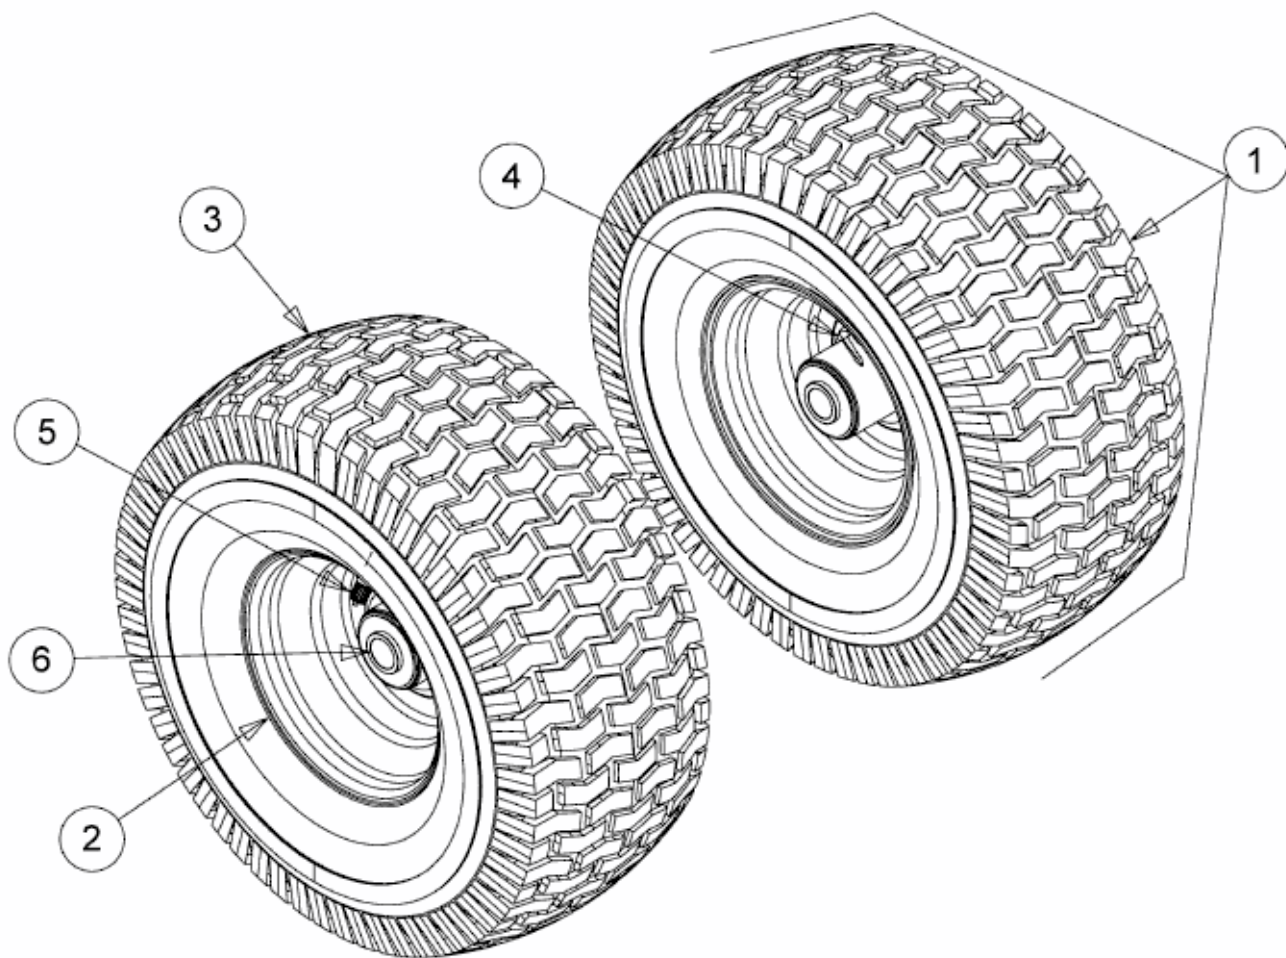

YM 22/105 > 13CU514N643 (2011) > RÄDER VORNE 15X6

E3-02086B-01