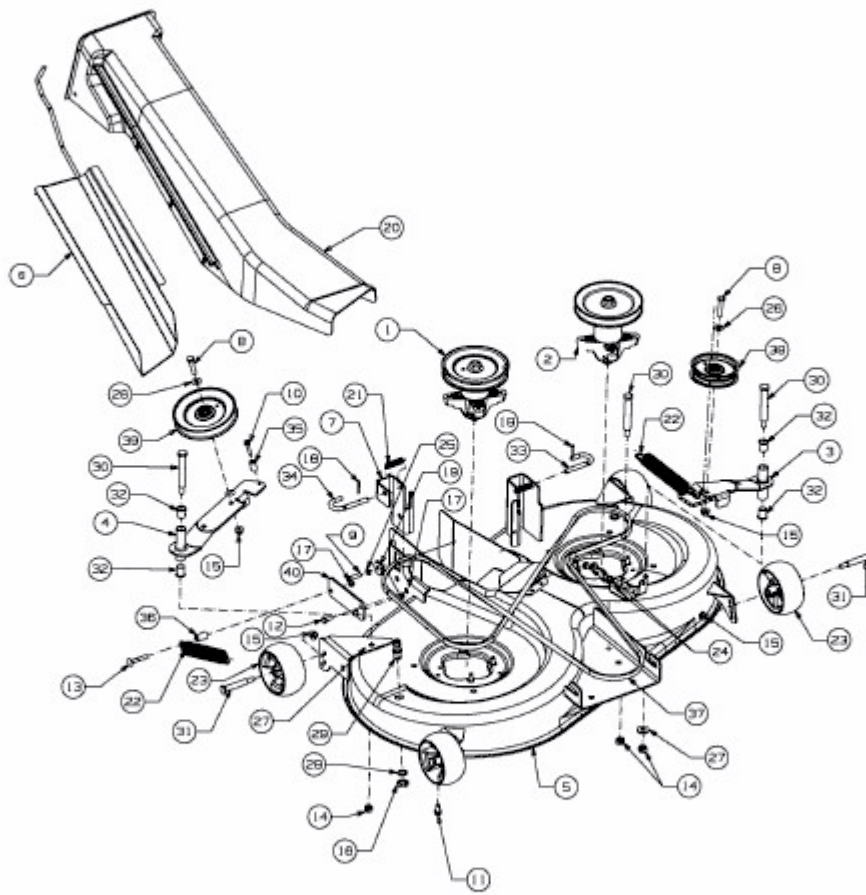

247-105 TWINH > 13CU497N615 (2011) > MÄHWERK N (41"/105CM)

E3-06674A-01