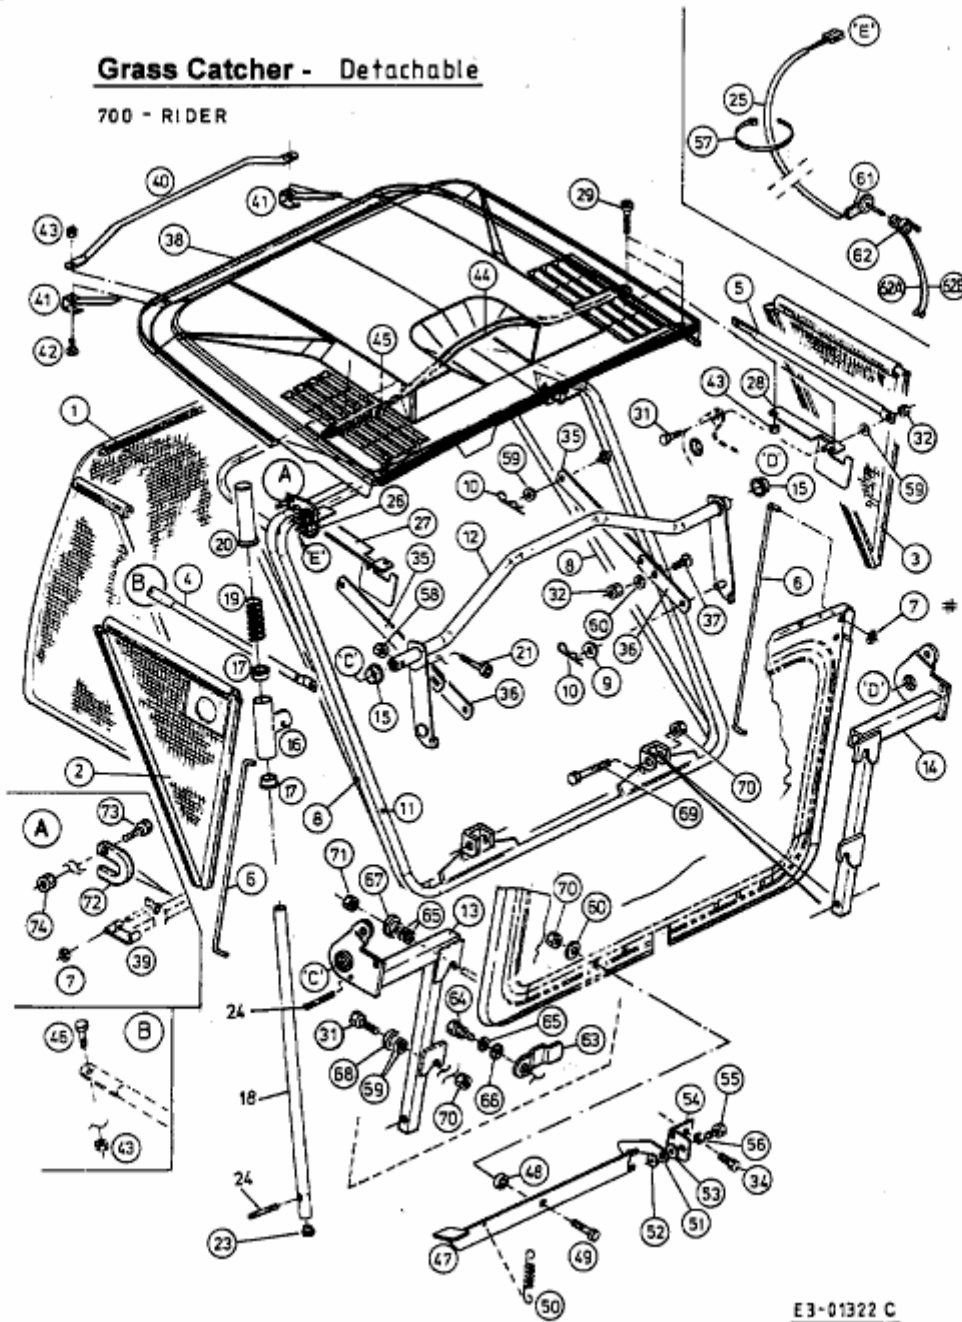

Grass Catcher - Detachable

700 - RIDER

E3-01322 C