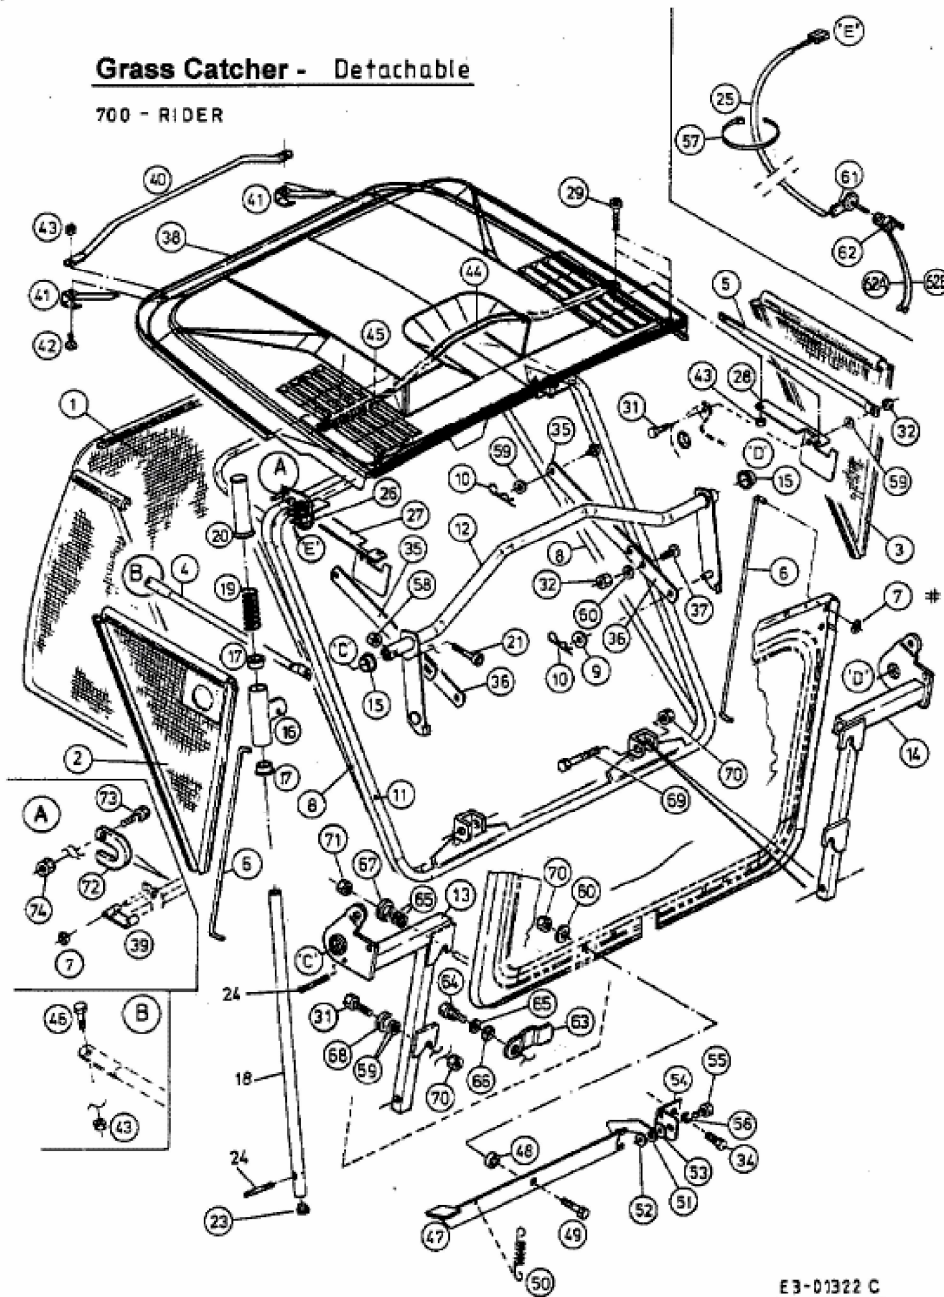

**Grass Catcher - Detachable**

700 - RIDER

E3-01322 C