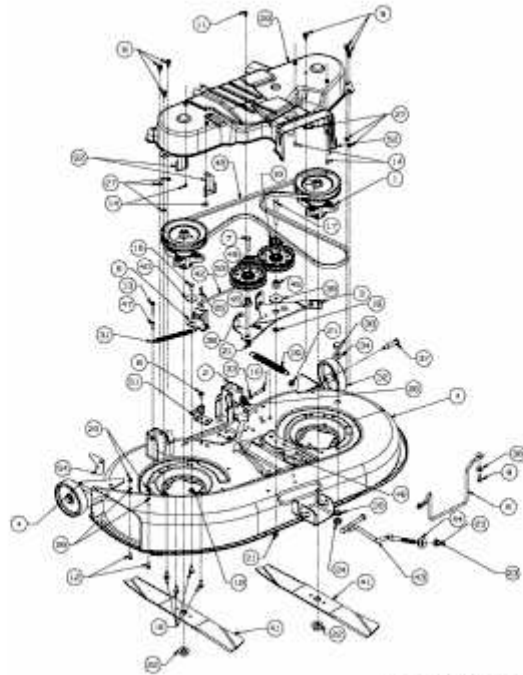

200-107 TWIN > 13CT777G615 (2014) > MÄHWERK G (42"/107CM)

E3-02764G-01