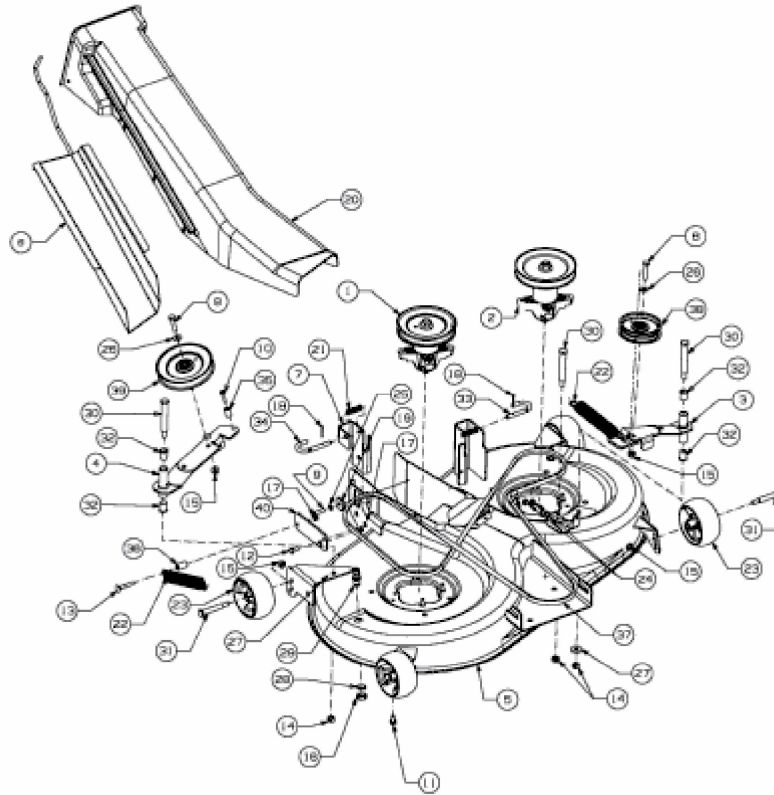

SILVERTRAC 20/105 H > 13CT493N677 (2011) > MÄHWERK N (41"/105CM)

E3-06674A-01