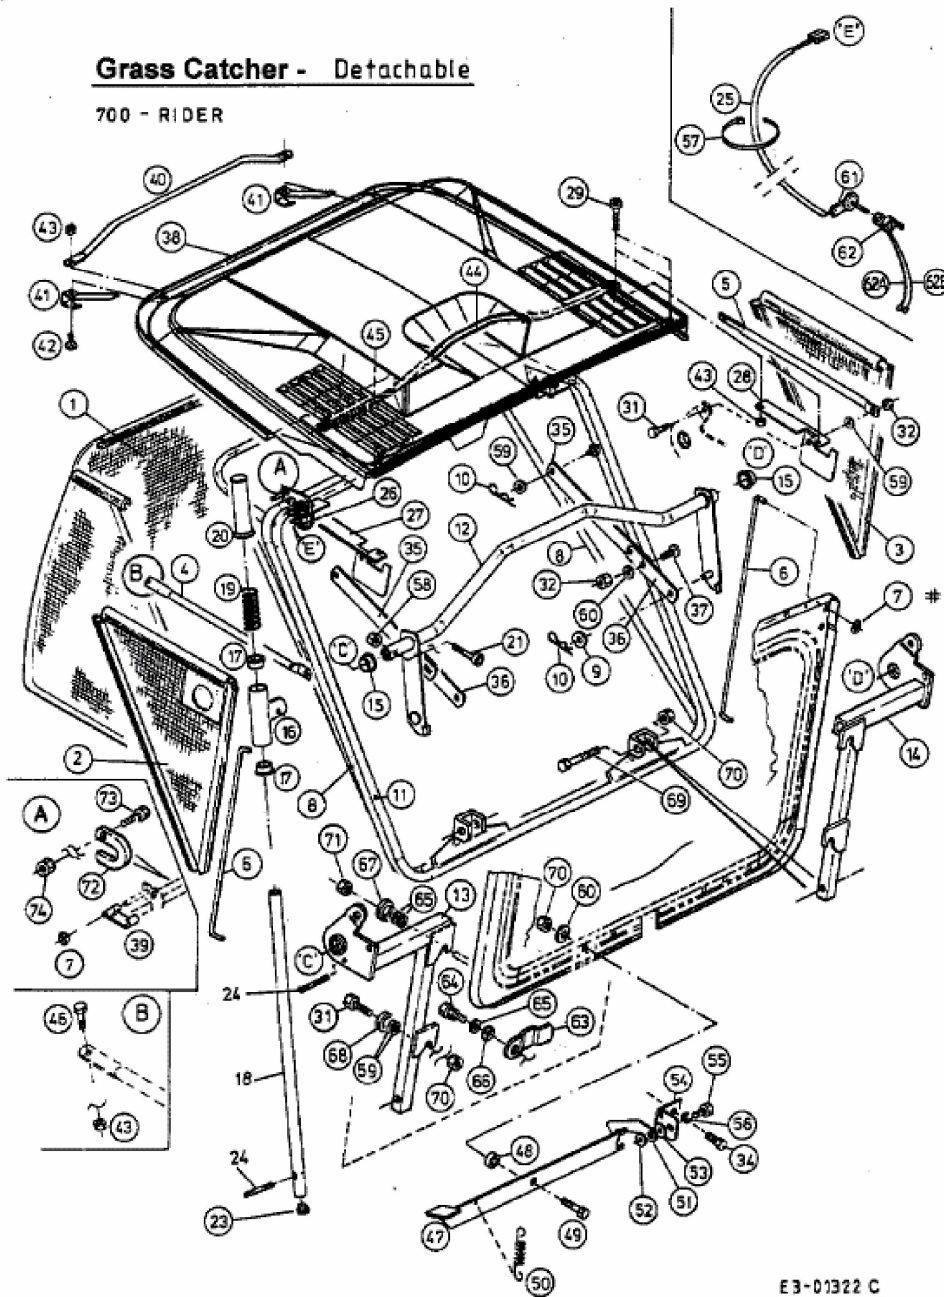

Grass Catcher - Detachable

700 - RIDER

E3-01322 C