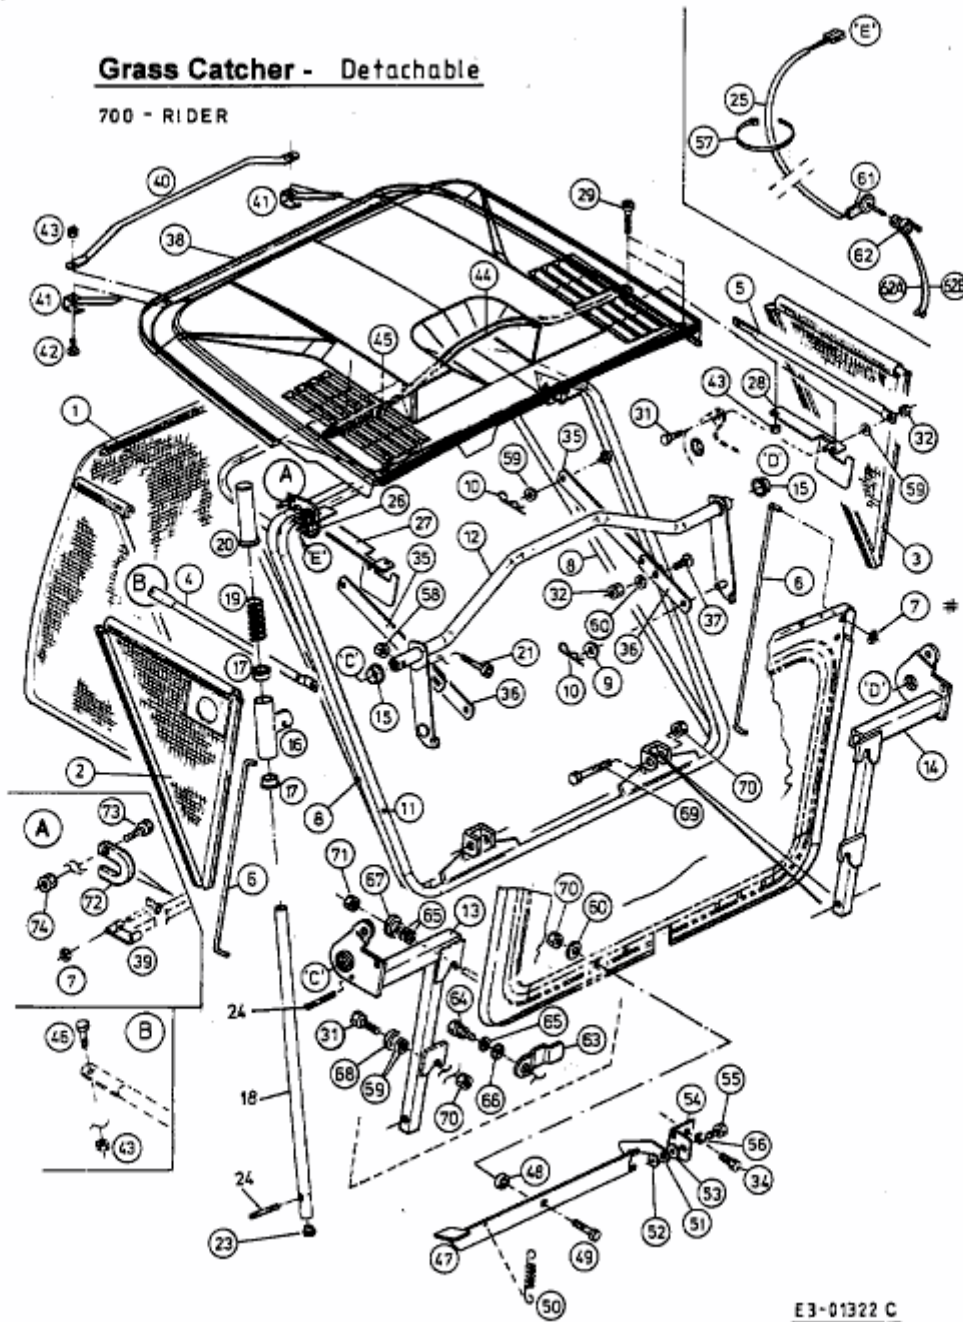

Grass Catcher - Detachable

700 - RIDER

E3-01322 C