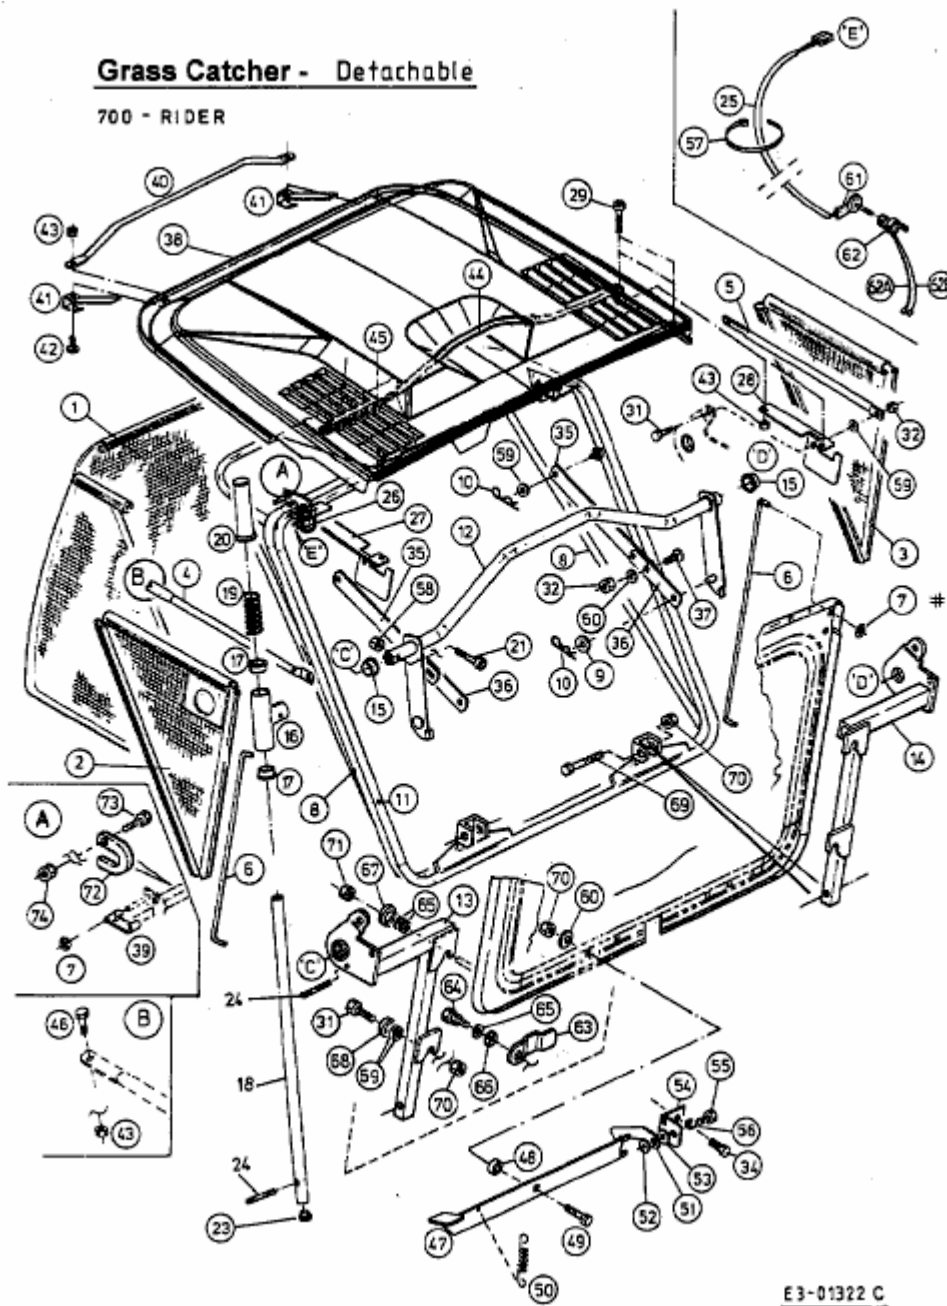

Grass Catcher - Detachable

700 - RIDER

E3-01322 C