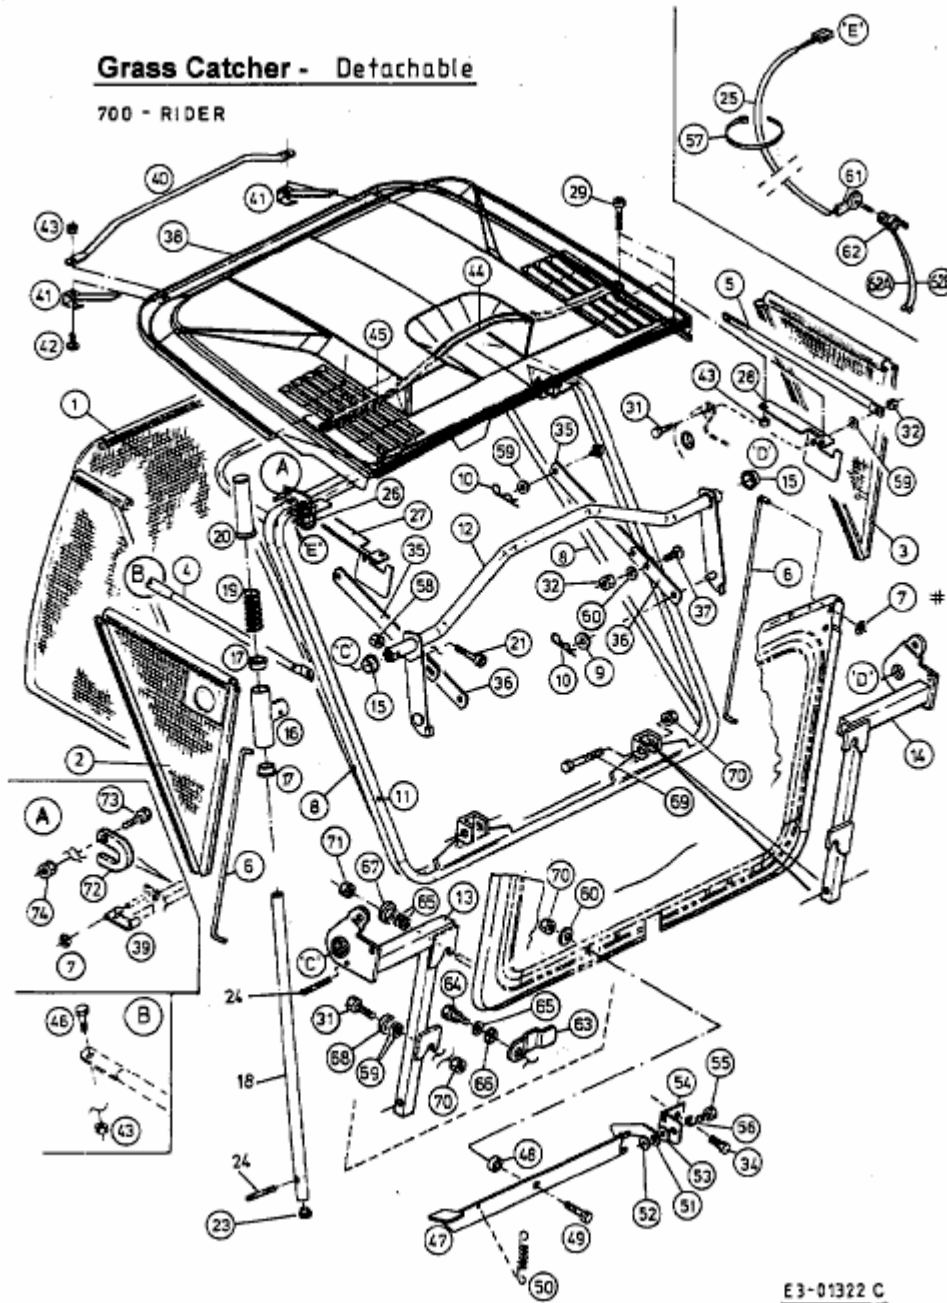

Grass Catcher - Detachable

700 - RIDER

E3-01322 C