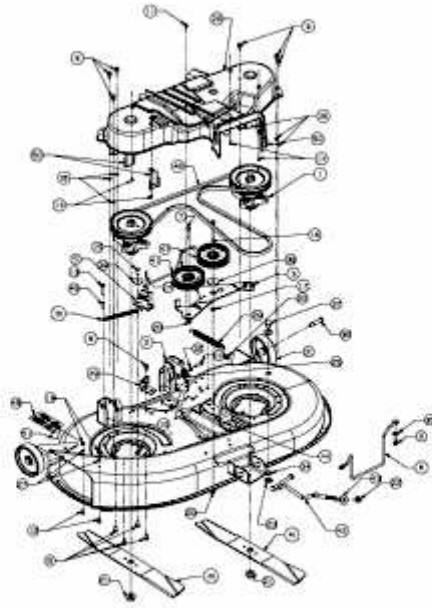

BL 175/107 H > 13CN798G683 (2011) > MÄHWERK G (42"/107CM)

E3-02764D-01