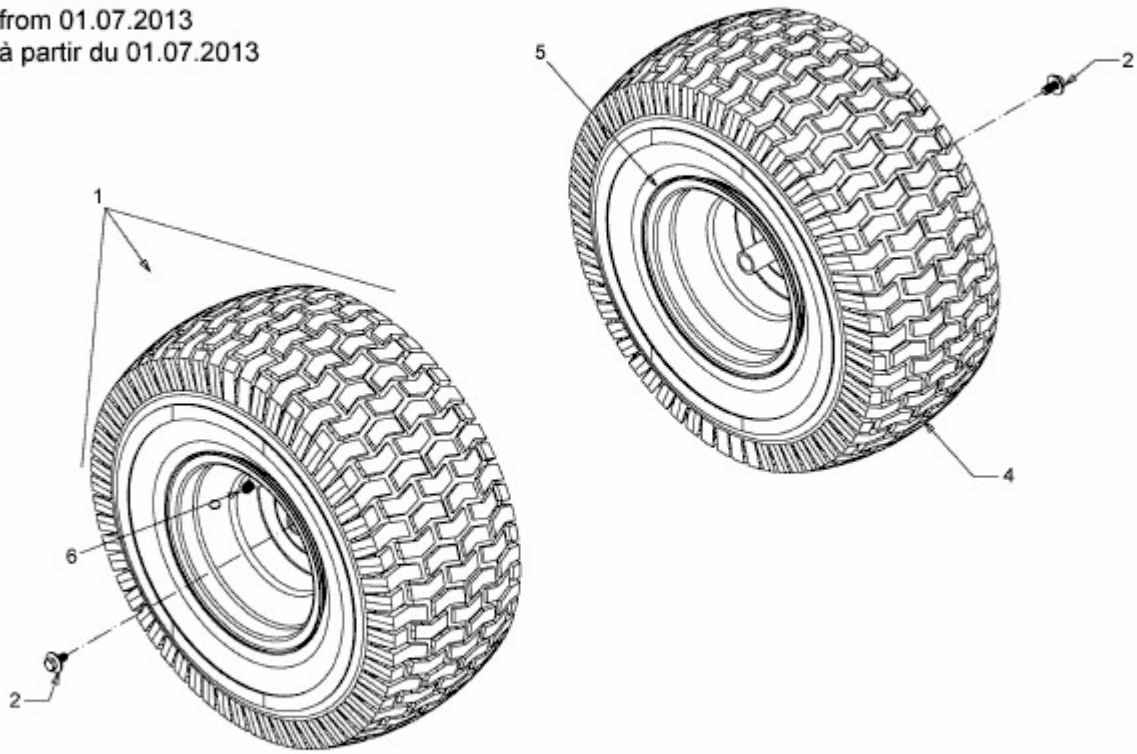

MA 16 B 96 H > 13CM79TF630 (2013) > RÄDER HINTEN 20X8 AB 01.07.2013

ab 01.07.2013
from 01.07.2013
à partir du 01.07.2013

E3-03793B-01