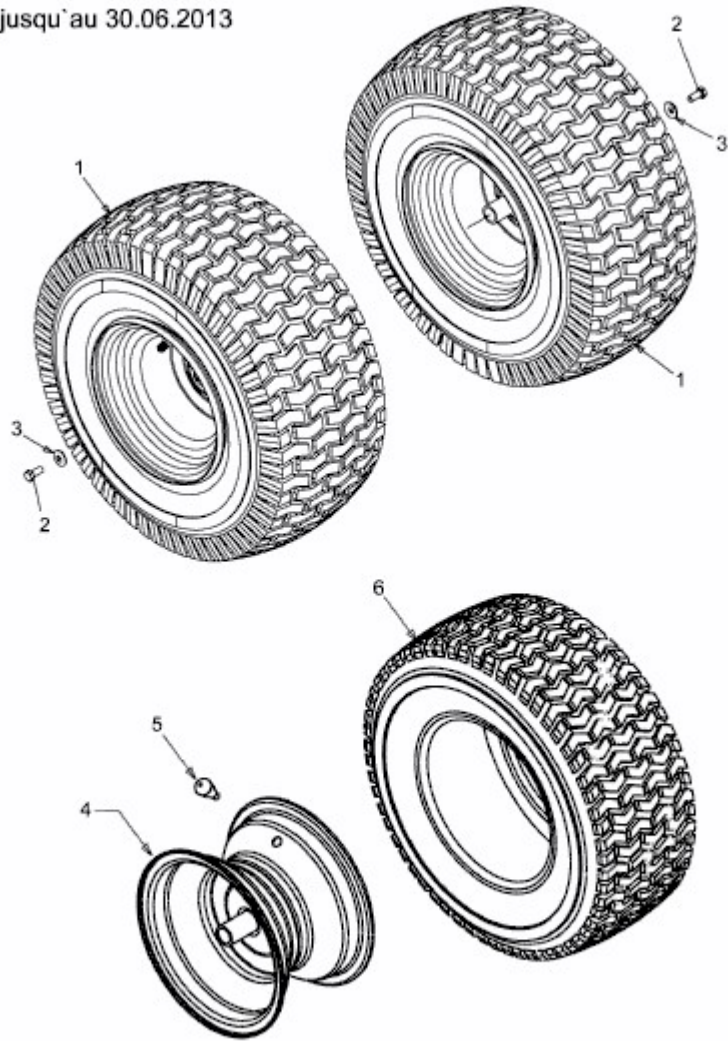

MA 16 B 96 H > 13CM79TF630 (2013) > RÄDER HINTEN 20X8 BIS 30.06.2013

bis 30.06.2013  
to 30.06.2013  
jusqu'au 30.06.2013

E3-03793A-01