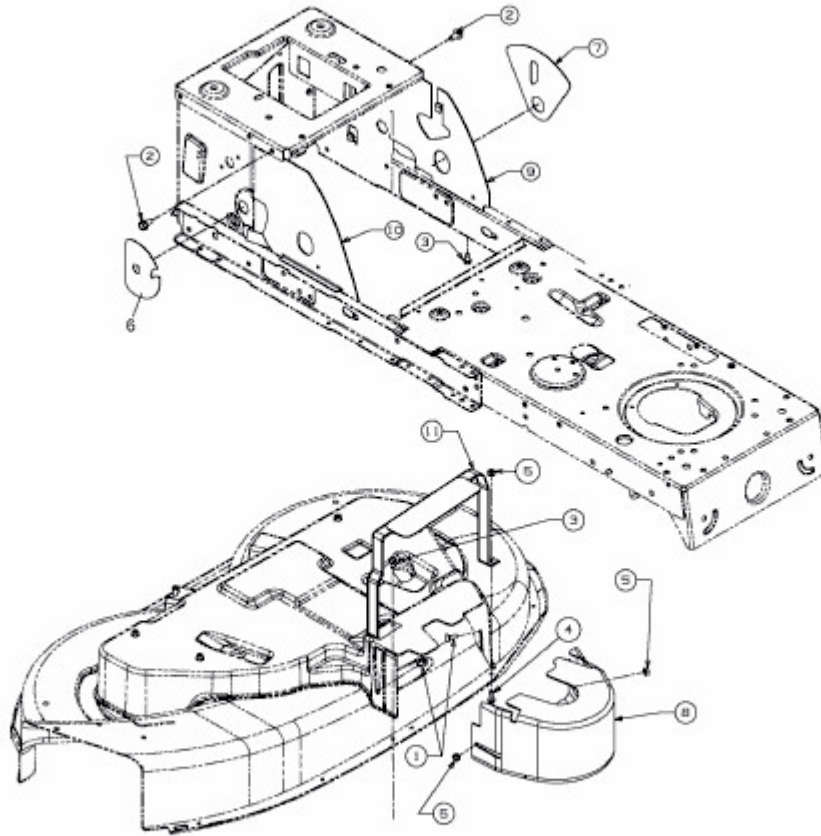

MA 16 B 96 H > 13CM79TF630 (2013) > ABDECKUNGEN MÄHWERK F (38"/96CM)

E3-03851D-01