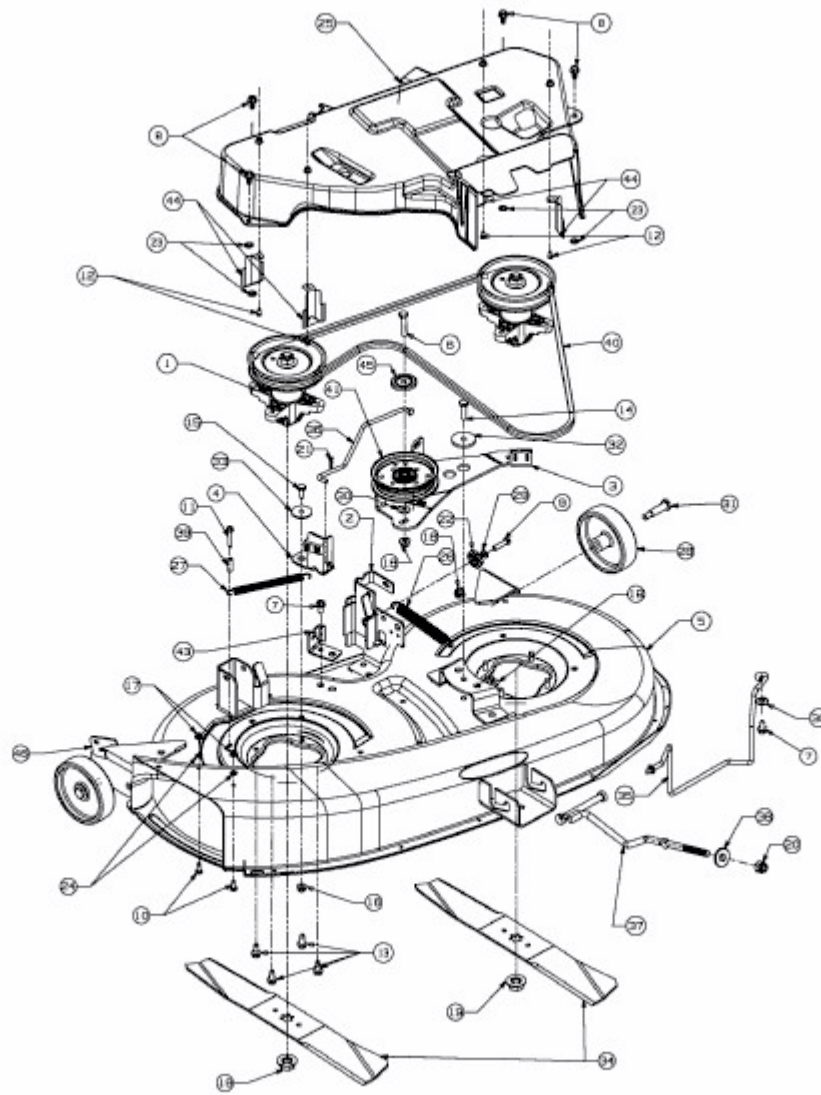

MA 16 B 96 H > 13CM79TF630 (2013) > MÄHWERK F (38"/96CM)

E3-02763E-01