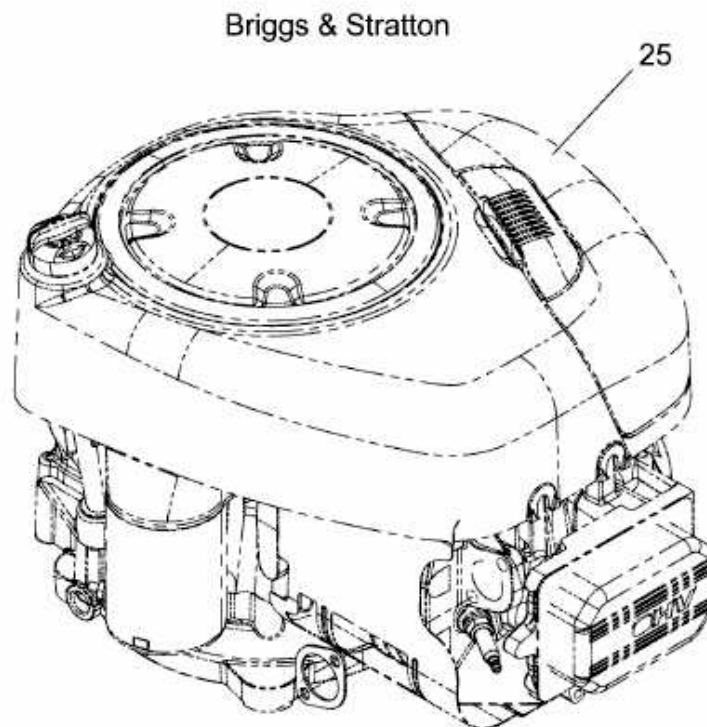

SMART RF 145 H > 13CM795F600 (2014) > MOTOR BRIGGS & STRATTON NUR FÜR  
SERIENNUMMER MIT ...B... AB 25.11.2013

nur für Seriennummer mit ...B... ab 25.11.2013  
for serial number with ...B... only from 25.11.2013  
seulement pour numéro de série ...B... à partir du 25.11.2013

Model: 31Q507  
Type: 0008H1  
Vertical shaft

E3-02453A-02