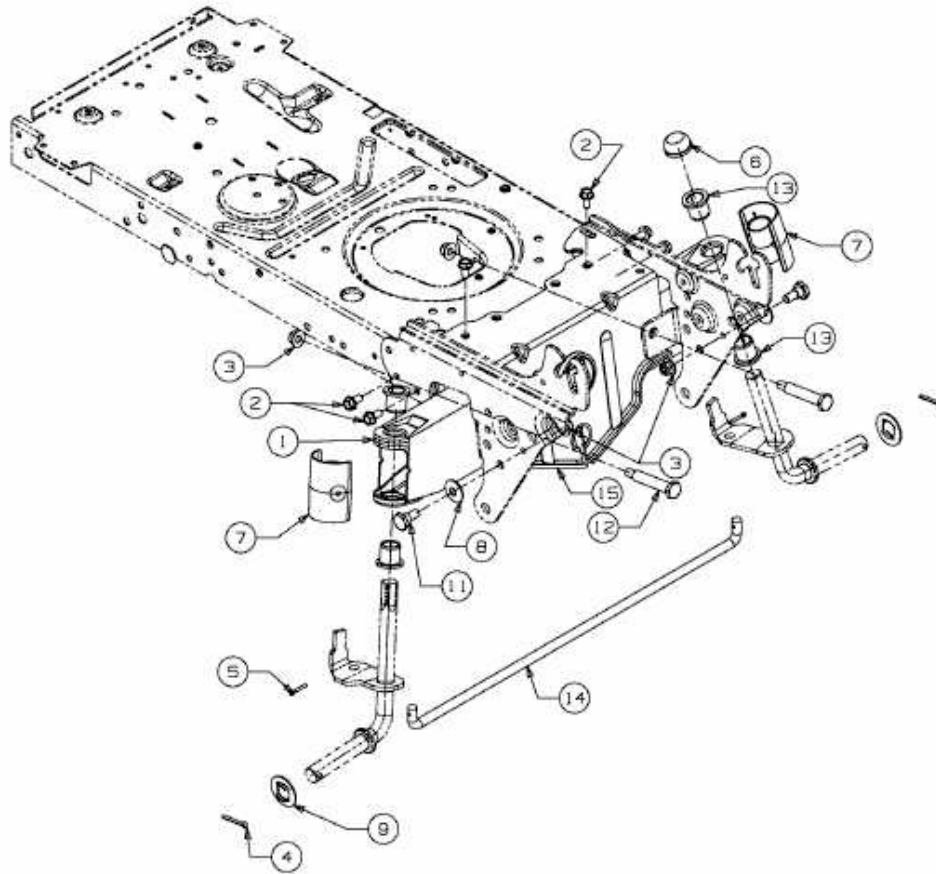

SMART RF 145 H > 13CM795F600 (2014) > VORDERACHSE

E3-04363C-01