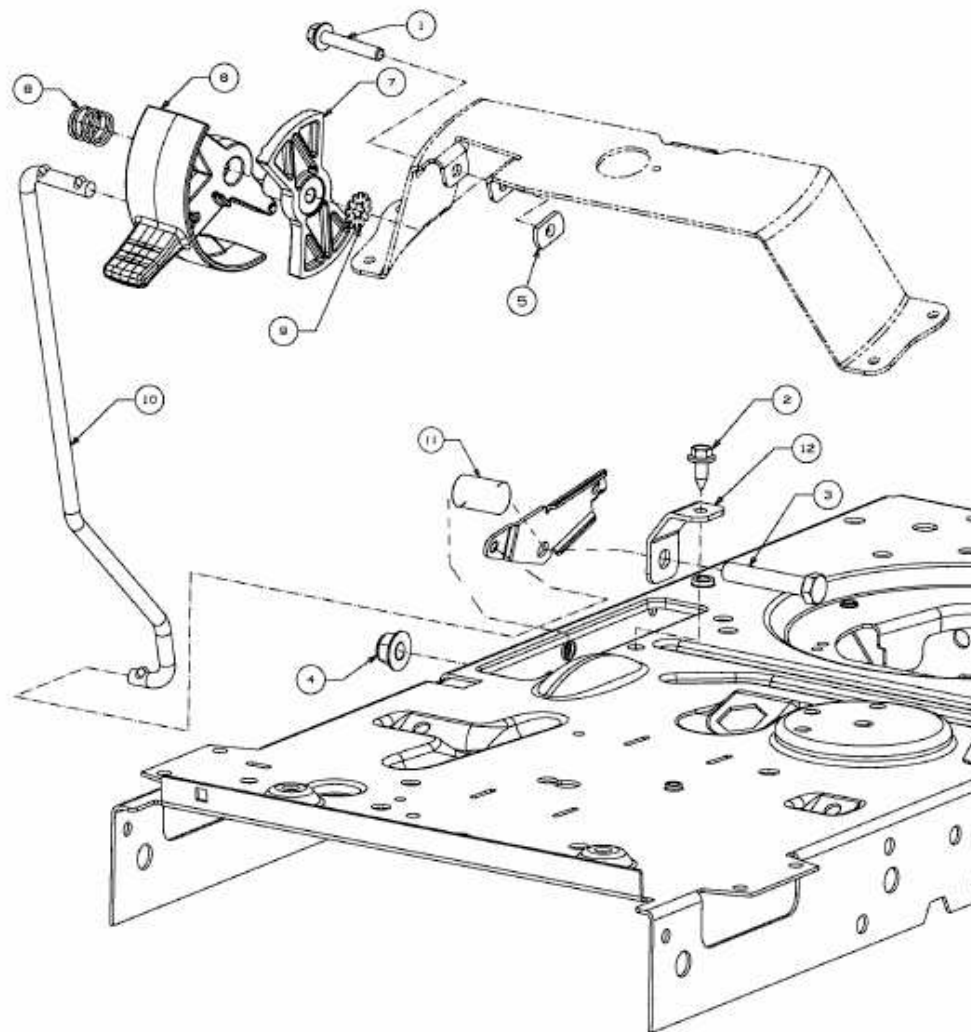

SMART RF 145 H > 13CM795F600 (2014) > PARKBREMSE

E3-07437B-01