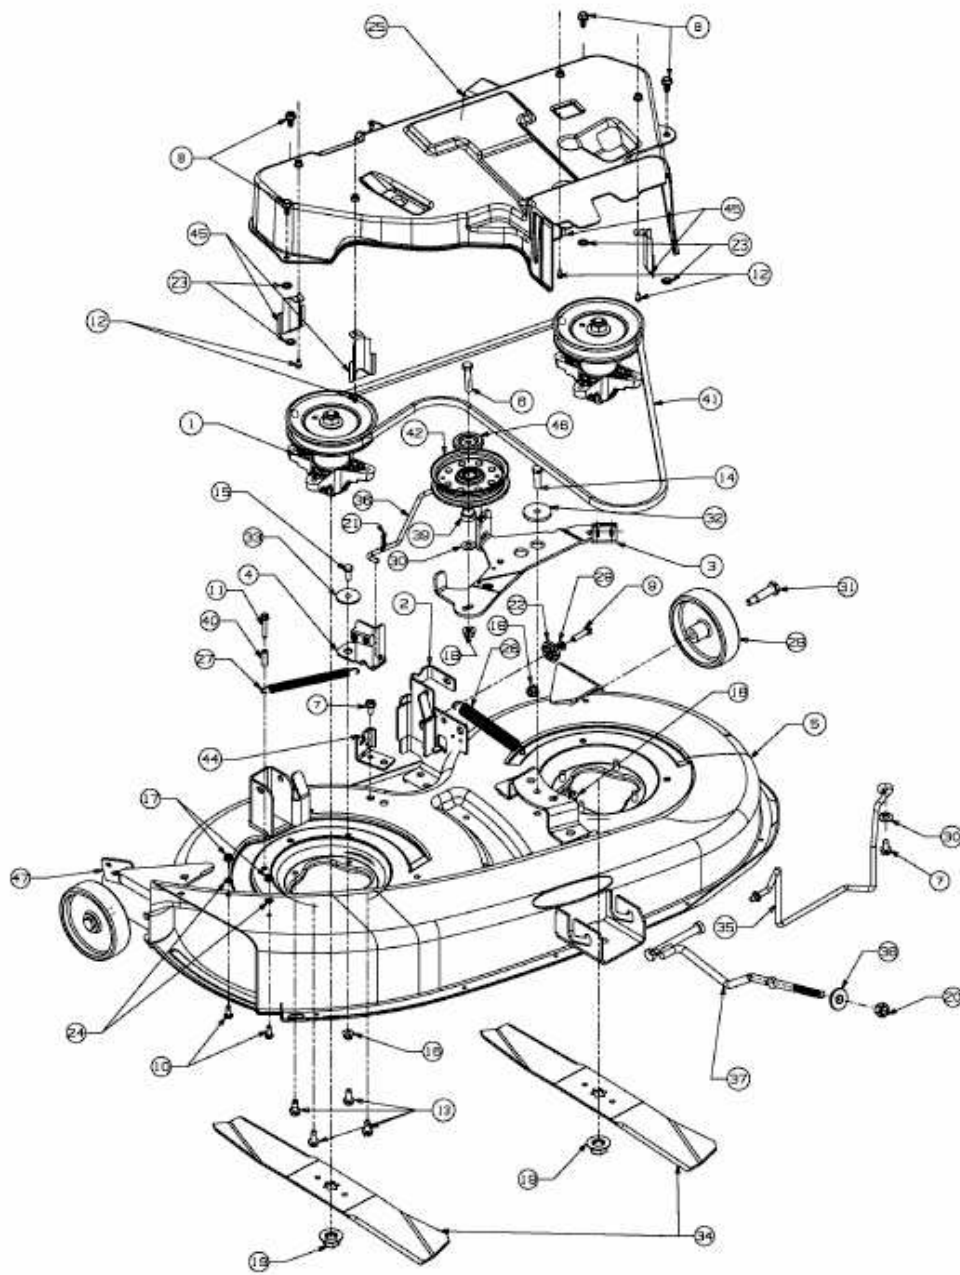

SMART RF 145 H > 13CM795F600 (2014) > MÄHWERK F (38"/96CM)

E3-02763F-01