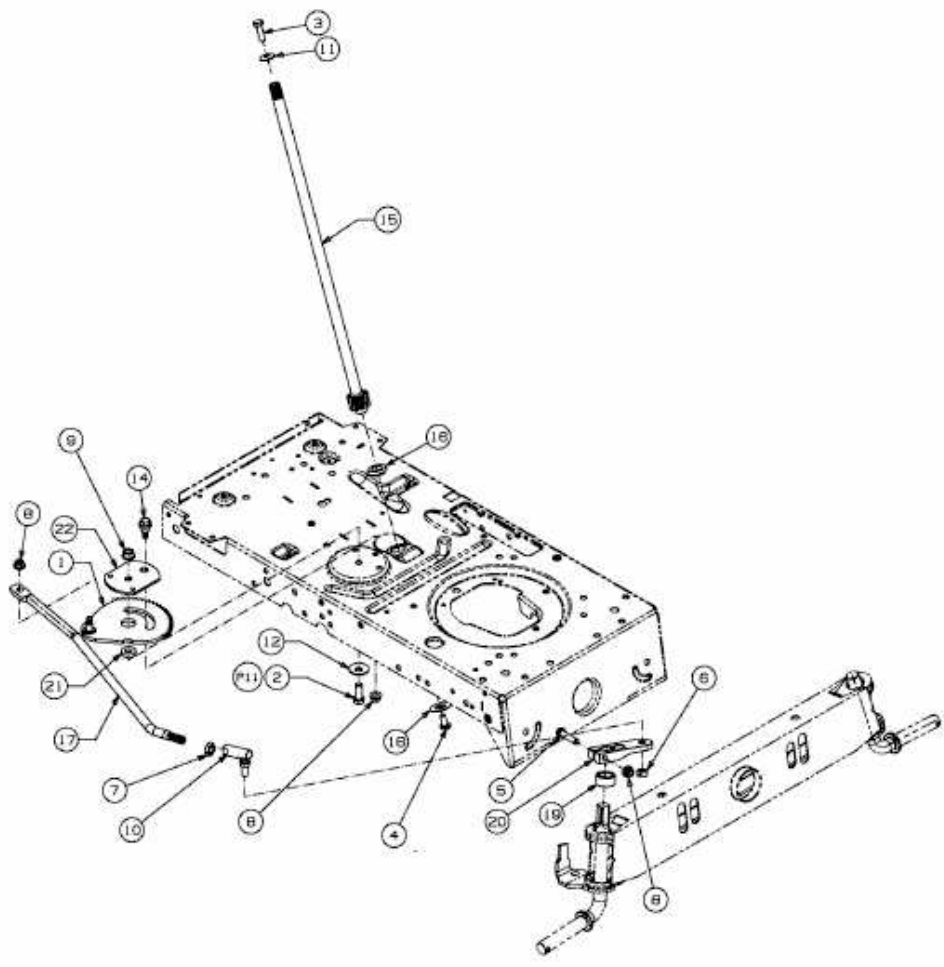

SMART RF 145 H > 13CM795F600 (2014) > LENKUNG

E3-02700E-01