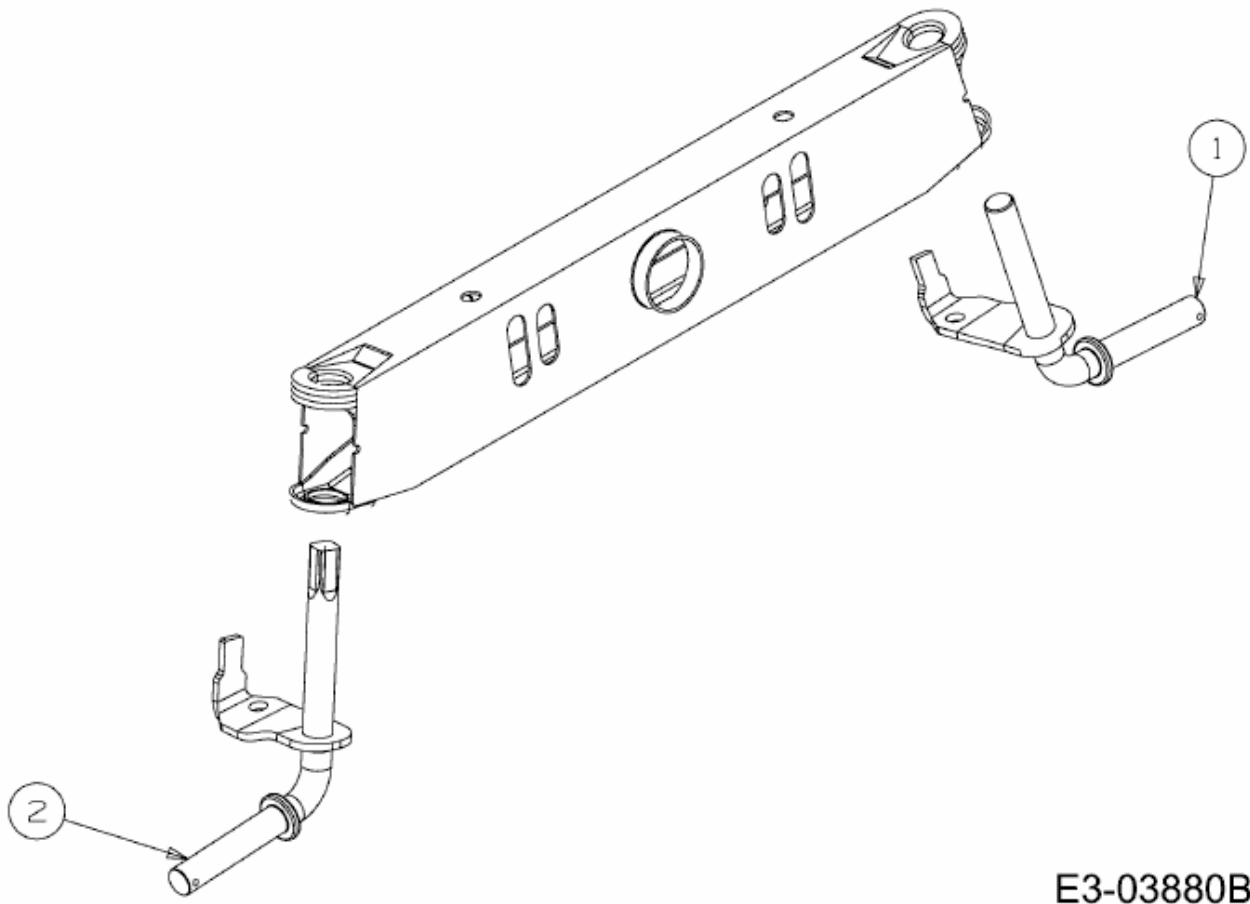

SMART RF 145 H > 13CM795F600 (2014) > ACHSSCHENKEL

E3-03880B-01