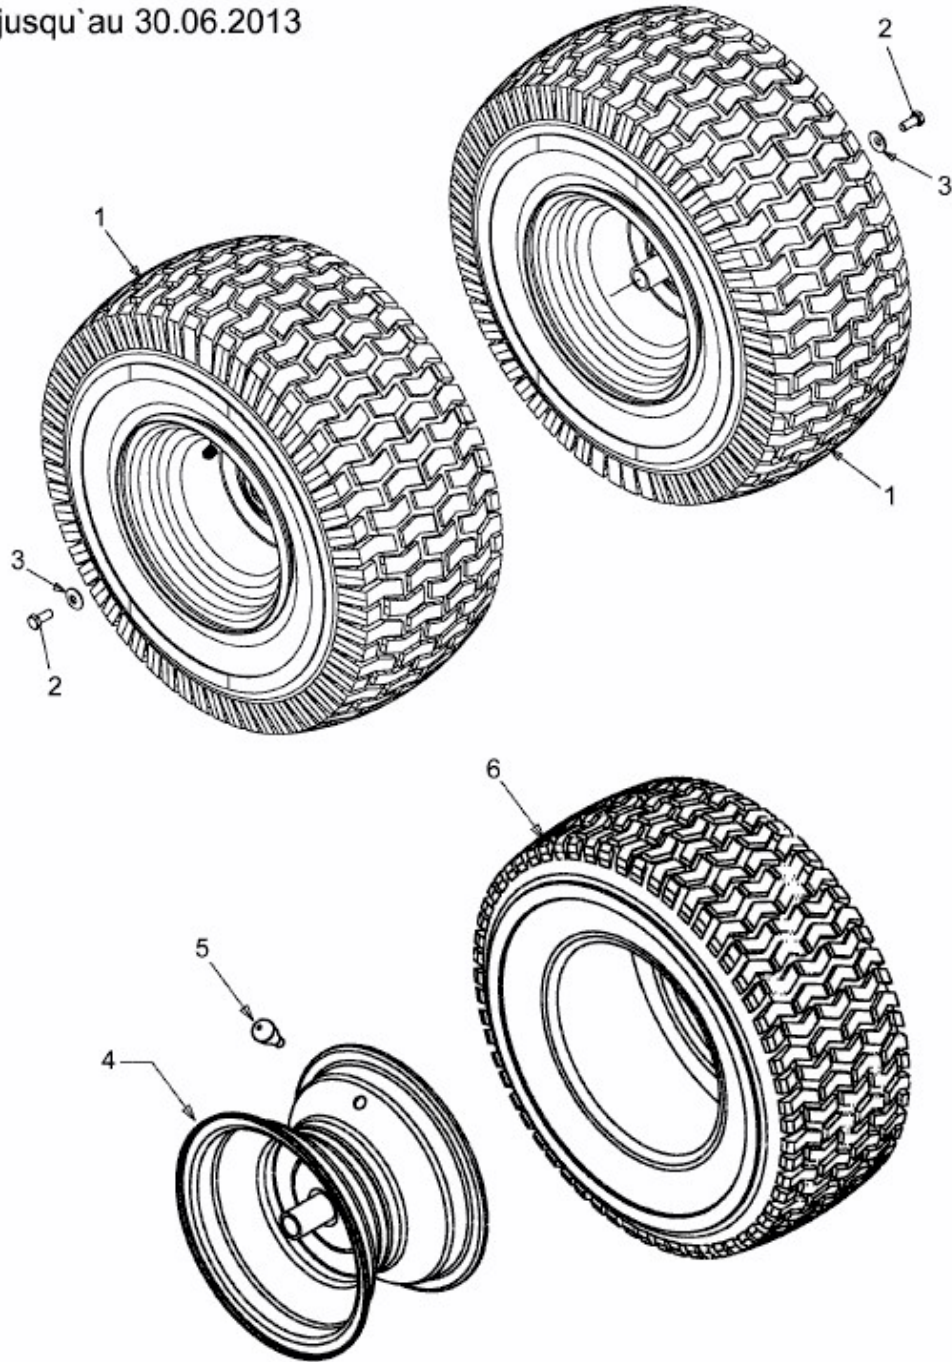

BT 155-96 LH > 13CM793F615 (2012) > RÄDER HINTEN 20X8 BIS 30.06.2013

bis 30.06.2013
to 30.06.2013
jusqu'au 30.06.2013

E3-03793A-01