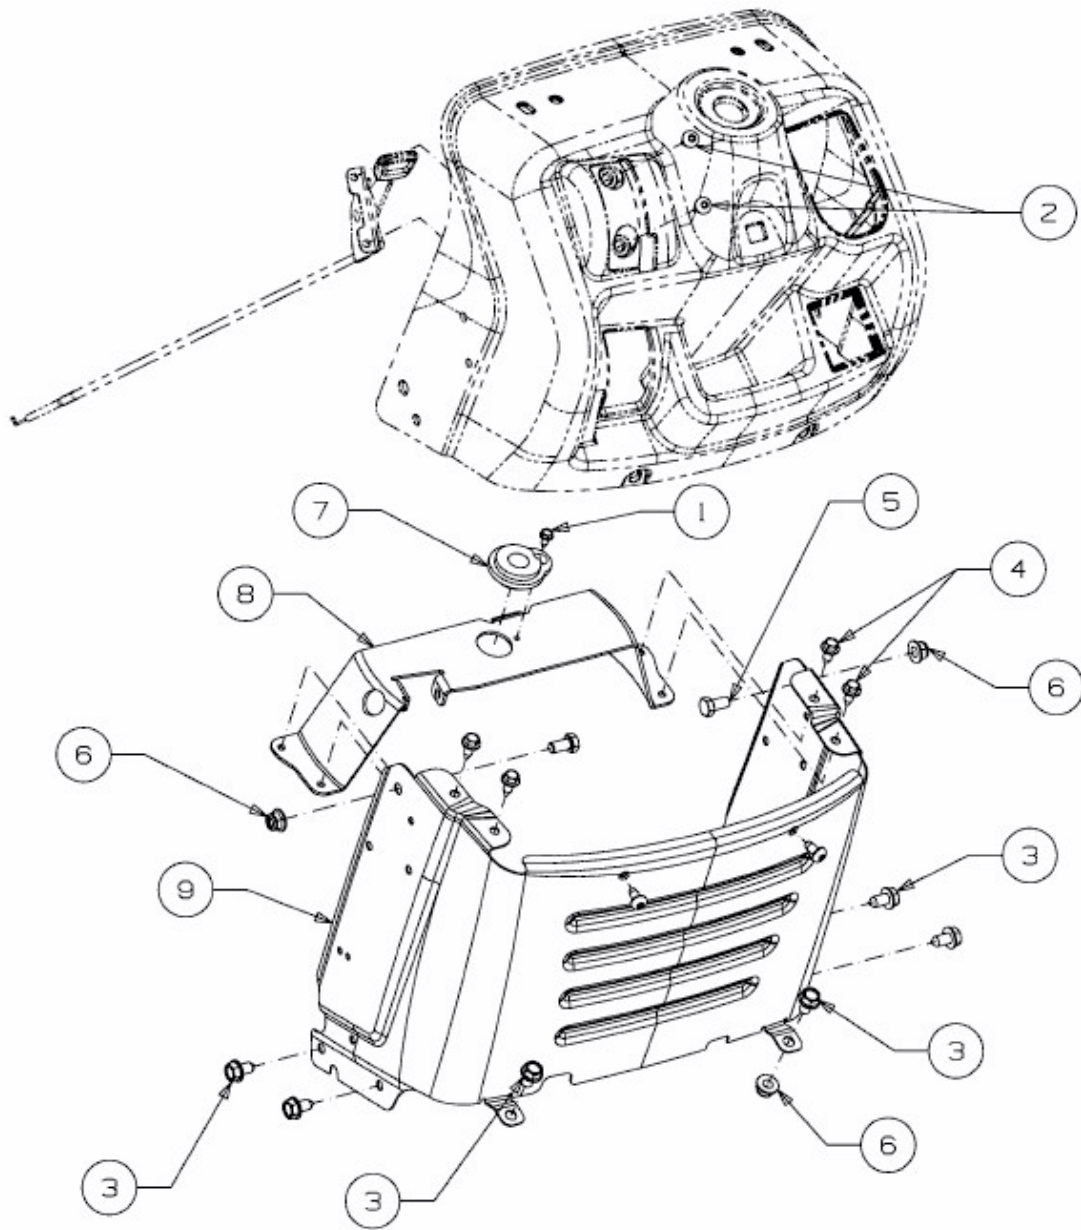

BT 155-96 LH > 13CM793F615 (2012) > ARMATURENBRETT UNTERTEIL

E3-07428A-01